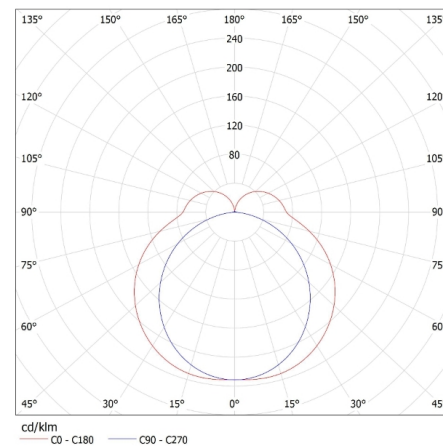

Date of issue: 26.06.2020, 22:49

Мы оставляем за собой право на внесение технических изменений. Данные, содержащиеся в этом материале, не имеют юридически обязательной силы.

Фотометрия: результаты, полученные при тестировании конкретного экземпляра.

RU