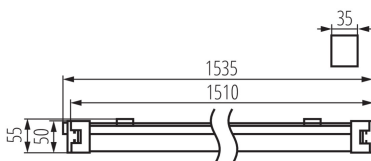

### ОБЩИЕ ДАННЫЕ:

**Цвет:** белый

**Место монтажа:** для установки на потолке, для установки на стене

**Место использования:** внутри и снаружи

**Минимальное расстояние от освещенного объекта:** 0,5m

**Возможность взаимодействия с диммером:** нет

**Сменный источник света:** нет

**Длина [мм]:** 1535

**Ширина [мм]:** 35

**Высота [мм]:** 55

**Встроенный светодиодный источник света:** да