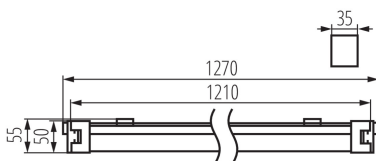

Kanlux

27117 TP SLIM TW LED 40W-NW

Линейный светодиодный светильник

5905339271174

ОБЩИЕ ДАННЫЕ:

Цвет: белый

Место монтажа: для установки на стене, для установки на потолке

Место использования: внутри и снаружи

Длина [мм]: 1235

Ширина [мм]: 35

Высота [мм]: 55

Встроенный светодиодный источник света: да

ТЕХНИЧЕСКИЕ ПАРАМЕТРЫ:

Номинальное напряжение [В]: 220-240 AC

Номинальная частота [Гц]: 50

Максимальная мощность [Вт]: 40

Вес коробки [кг]: 8.94996

Ширина коробки [см]: 17

Высота коробки [см]: 18

Длина коробки [см]: 135

Объем коробки [м³]: 0.04131