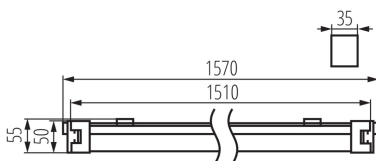

Kanlux

27118 TP SLIM TW LED 50W-NW

Линейный светодиодный светильник

5905339271181

ОБЩИЕ ДАННЫЕ:

Цвет: белый

Место монтажа: для установки на стене, для установки на потолке

Место использования: внутри и снаружи

Длина [мм]: 1535

Ширина [мм]: 35

Высота [мм]: 55

Встроенный светодиодный источник света: да

ТЕХНИЧЕСКИЕ ПАРАМЕТРЫ:

Номинальное напряжение [В]: 220-240 AC

Номинальная частота [Гц]: 50

Максимальная мощность [Вт]: 50

Вес коробки [кг]: 10.41996

Ширина коробки [см]: 17

Высота коробки [см]: 18.5

Длина коробки [см]: 166.5

Объем коробки [м³]: 0.052364