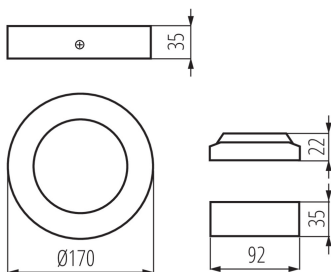

Kanlux

27210 CARSA V2LED 12W-NW-SN

Oprawa typu downlight

5905339272102

DANE OGÓLNE:

Kolor: nikiel satynowy

Miejsce montażu: do nadbudowania na suficie

Miejsce zastosowania: wewnątrz

Minimalna odległość od oświetlanego obiektu: 0,5m

Możliwość montażu na powierzchniach normalnie palnych: tak

Możliwość współpracy ze ściemniaczem: nie

Wymiana pękniętej osłony/szyby: tak

Wymienne źródło światła: nie

Długość przewodu [m]: 0.05

Średnica [mm]: 170

Wysokość [mm]: 35

Zintegrowane źródło światła LED: tak

DANE TECHNICZNE:

Napięcie znamionowe [V]: 220-240 AC

Częstotliwość znamionowa [Hz]: 50/60

Moc maksymalna [W]: 12

Klasa ochronności przed porażeniem elektrycznym: II

Materiał klosza: tworzywo sztuczne

Rodzaj diody: LED SMD

Strumień świetlny [lm]: 720

Barwa światła: biała

Temperatura barwowa [K]: 4000

Jednolitość barw [SDCM]: ≤6

Współczynnik oddawania barw Ra: ≥80

Trwałość [h]: 15000

Ilość cykli wł/wył: ≥20000

Kąt świecenia [°]: 110

Zakres temperatury otoczenia, na którą może być narażony wyrób [°C]: 5÷25

Materiał obudowy: stop aluminium

Rodzaj przyłącza: wolne końce przewodów

Przekrój przewodu [mm²]: 0.75

W skład oprawy wchodzi wbudowane lampy LED o klasach energetycznych: A++,A+,A

Czas nagrzewania lampy [s]: ≤1

Czas zapłonu lampy [s]: ≤0,5

Stopień IP: 20