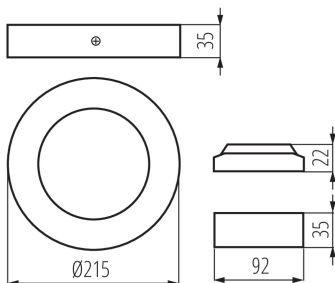

Kanlux

27211 CARSA V2LED 18W-NW-SN

Oprawa typu downlight

5905339272119

DANE OGÓLNE:

Kolor: nikiel satynowy

Miejsce montażu: do nadbudowania na suficie

Miejsce zastosowania: wewnątrz

Minimalna odległość od oświetlanego obiektu: 0,5m

Możliwość montażu na powierzchniach normalnie palnych: tak

Możliwość współpracy ze ściemniaczem: nie

Wymiana pękniętej osłony/szyby: tak

Wymienne źródło światła: nie

Długość przewodu [m]: 0.05

Średnica [mm]: 215

Wysokość [mm]: 35

Zintegrowane źródło światła LED: tak

DANE TECHNICZNE:

Napięcie znamionowe [V]: 220-240 AC

Częstotliwość znamionowa [Hz]: 50/60

Moc maksymalna [W]: 18

Klasa ochronności przed porażeniem elektrycznym: II

Materiał klosza: tworzywo sztuczne

Rodzaj diody: LED SMD

Strumień świetlny [lm]: 1200

Barwa światła: biała

Temperatura barwowa [K]: 4000

Jednolitość barw [SDCM]: ≤6

Współczynnik oddawania barw Ra: ≥80

Trwałość [h]: 15000

Ilość cykli wł/wył: ≥20000

Kąt świecenia [°]: 110

Zakres temperatury otoczenia, na którą może być narażony wyrób [°C]: 5÷25

Materiał obudowy: stop aluminium

Rodzaj przyłącza: wolne końce przewodów

Przekrój przewodu [mm²]: 0.75

W skład oprawy wchodzi wbudowane lampy LED o klasach energetycznych: A++,A+,A

Czas nagrzewania lampy [s]: ≤1

Czas zapłonu lampy [s]: ≤0,5

Stopień IP: 20