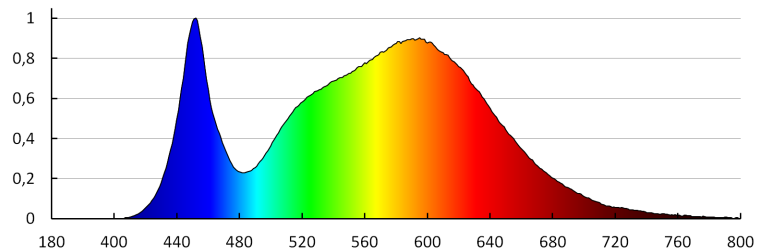

DANE LOGISTYCZNE:

Jednostka miary: sztuka

Jak pakowane: 30

Ilość sztuk w opakowaniu pośrednim: 1

Ilość sztuk w opakowaniu zbiorczym: 30

Masa jednostkowa netto [g]: 270

Gramatura [g]: 359.33

Długość opakowania jednostkowego [cm]: 18.5

Szerokość opakowania jednostkowego [cm]: 3

Wysokość opakowania jednostkowego [cm]: 22

Waga kartonu [kg]: 10.7799

Szerokość kartonu [cm]: 34.5

Wysokość kartonu [cm]: 24

Długość kartonu [cm]: 58.5

Objętość kartonu [m³]: 0.048438

KANLUX S.A. (kat 27218) ROUNDA V2LED 12W-NW-SN / LDC (Polar)