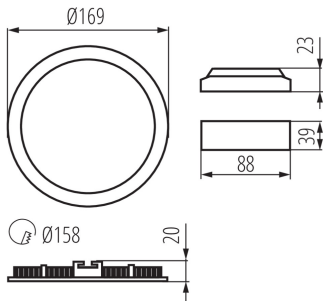

Kanlux

27218 ROUNDA V2LED12W-NW-SN

Oprawa typu downlight