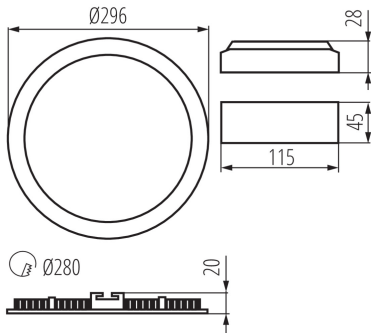

Kanlux

27220 ROUNDA V2LED24W-NW-SN

Oprawa typu downlight