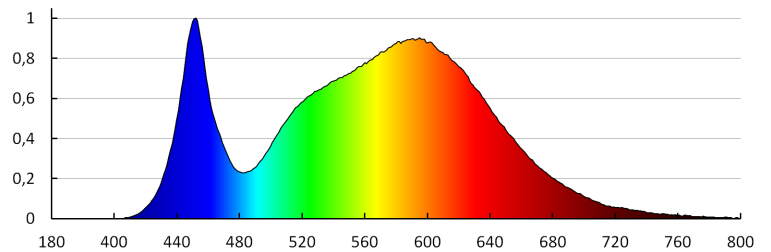

DANE LOGISTYCZNE:

Jednostka miary: sztuka

Jak pakowane: 10

Ilość sztuk w opakowaniu pośrednim: 1

Ilość sztuk w opakowaniu zbiorczym: 10

Masa jednostkowa netto [g]: 734

Gramatura [g]: 942

Długość opakowania jednostkowego [cm]: 30.5

Szerokość opakowania jednostkowego [cm]: 3

Wysokość opakowania jednostkowego [cm]: 34

Waga kartonu [kg]: 9.42

Szerokość kartonu [cm]: 32

Wysokość kartonu [cm]: 36

Długość kartonu [cm]: 32.5

Objętość kartonu [m³]: 0.03744

KANLUX S.A. (kat 27220) ROUNDA V2LED24W-NW-SN / LDC (Polar)