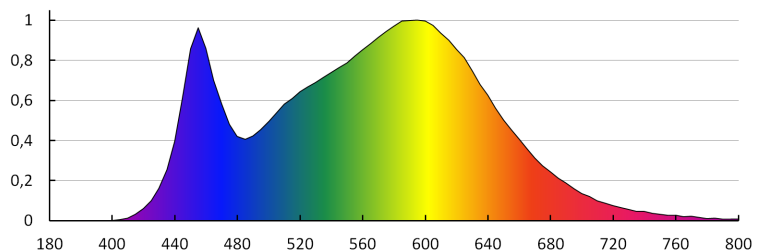

ДААННЕ ЛОГИСТИКИ:

Единица измерения: штука
Как упаковано: 10
Количество штук в промежуточной упаковке: 10
Количество штук в групповой упаковке: 50
Вес нетто единицы [г]: 38
Грамматура [г]: 84
Длина потребительской упаковки [см]: 6.5
Ширина потребительской упаковки [см]: 6
Высота потребительской упаковки [см]: 11.5
Вес коробки [кг]: 4.2
Ширина коробки [см]: 34.5
Высота коробки [см]: 15
Длина коробки [см]: 69.5
Объем коробки [м³]: 0.035966