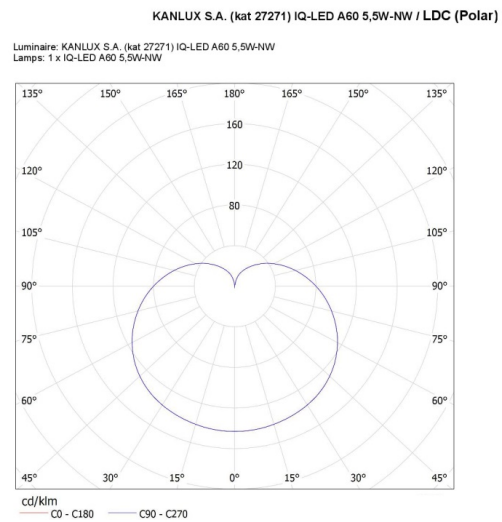

iQ LED

Kanlux

27271 IQ-LED A60 5,5W-NW

Светодиодный источник света

Date of issue: 26.06.2020, 20:39

Мы оставляем за собой право на внесение технических изменений. Данные, содержащиеся в этом материале, не имеют юридически обязательной силы.

Фотометрия: результаты, полученные при тестировании конкретного экземпляра.

RU