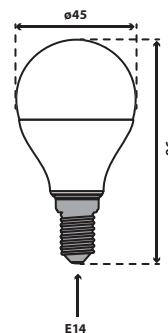

220-240V~
50/60Hz

15 000 (h)

≥40000

EI
A+

ERC

CE

Kanlux

Model	Part No.	Power (W)	Light (lm)	Beam angle (°)	Temp (K)	Base
IQ-LED G45E14 5,5W-WW	27300	5,5	40	220	470	2700 E14
IQ-LED G45E14 5,5W-NW	27301	5,5	41	220	490	4000 E14
IQ-LED G45E14 5,5W-CW	27302	5,5	41	220	490	6500 E14
IQ-LED G45E27 5,5W-WW	27303	5,5	40	220	470	2700 E27
IQ-LED G45E27 5,5W-NW	27304	5,5	41	220	490	4000 E27
IQ-LED G45E27 5,5W-CW	27305	5,5	41	220	490	6500 E27
IQ-LED G45E14 7,5W-WW	27306	7,5	60	200	810	2700 E14
IQ-LED G45E14 7,5W-NW	27307	7,5	61	200	830	4000 E14
IQ-LED G45E14 7,5W-CW	27308	7,5	61	200	830	6500 E14
IQ-LED G45E27 7,5W-WW	27309	7,5	60	200	810	2700 E27
IQ-LED G45E27 7,5W-NW	27310	7,5	61	200	830	4000 E27
IQ-LED G45E27 7,5W-CW	27311	7,5	61	200	830	6500 E27