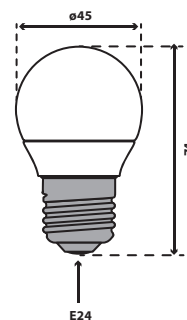

220-240V~
50/60Hz

15 000 (h)

≥40000

EI
A+

ERC

CE

Kanlux

Model	Part No.	Power (W)	Light (lm)	Beam angle (°)	Temp (K)	Base
IQ-LED G45E14 5,5W-WW	27300	5,5	40	220	470	2700 E14
IQ-LED G45E14 5,5W-NW	27301	5,5	41	220	490	4000 E14
IQ-LED G45E14 5,5W-CW	27302	5,5	41	220	490	6500 E14
IQ-LED G45E27 5,5W-WW	27303	5,5	40	220	470	2700 E27
IQ-LED G45E27 5,5W-NW	27304	5,5	41	220	490	4000 E27
IQ-LED G45E27 5,5W-CW	27305	5,5	41	220	490	6500 E27
IQ-LED G45E14 7,5W-WW	27306	7,5	60	200	810	2700 E14
IQ-LED G45E14 7,5W-NW	27307	7,5	61	200	830	4000 E14
IQ-LED G45E14 7,5W-CW	27308	7,5	61	200	830	6500 E14
IQ-LED G45E27 7,5W-WW	27309	7,5	60	200	810	2700 E27
IQ-LED G45E27 7,5W-NW	27310	7,5	61	200	830	4000 E27
IQ-LED G45E27 7,5W-CW	27311	7,5	61	200	830	6500 E27