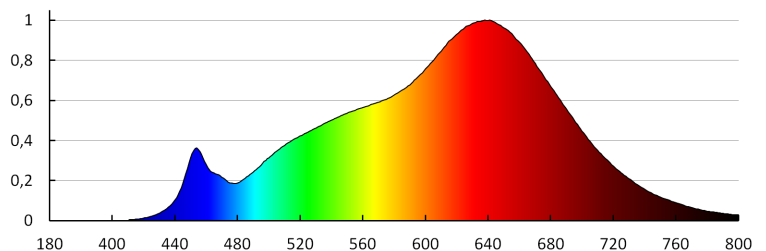

INFORMACJE DODATKOWE:

- Certyfikat TÜV: Numer TM 61000367.003, ważny do 2023-03-27
- 5 lat Gwarancji na warunkach oświadczenia gwarancyjnego, dostępne na stronie internetowej