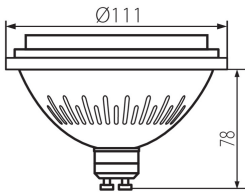

**Nominalny kąt promieniowania [ $^\circ$ ]:** 40

**Prąd znamionowy lampy [mA]:** 53

iQ. LED

Kanlux

**27318 IQ-LED ES-111 12W-WW**

Źródło światła LED

**Wskaźnik przedwczesnego końca eksploatacji lampy:**

&lt;5% po 1000h

**Kształt źródła światła:** spot**DANE LOGISTYCZNE:****Jak pakowane:** 20**Ilość sztuk w opakowaniu pośrednim:** 1**Ilość sztuk w opakowaniu zbiorczym:** 20**Masa jednostkowa netto [g]:** 154**Gramatura [g]:** 227**Długość opakowania jednostkowego [cm]:** 11.5**Szerokość opakowania jednostkowego [cm]:** 8.5**Wysokość opakowania jednostkowego [cm]:** 11.5**Waga kartonu [kg]:** 4.54**Szerokość kartonu [cm]:** 25.5**Wysokość kartonu [cm]:** 26.5**Długość kartonu [cm]:** 44.5**Objętość kartonu [m<sup>3</sup>]:** 0.030071**INFORMACJE DODATKOWE:**