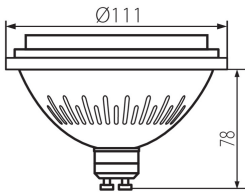

iQ. LED

Kanlux

27319 IQ-LED ES-111 12W-NW

Źródło światła LED