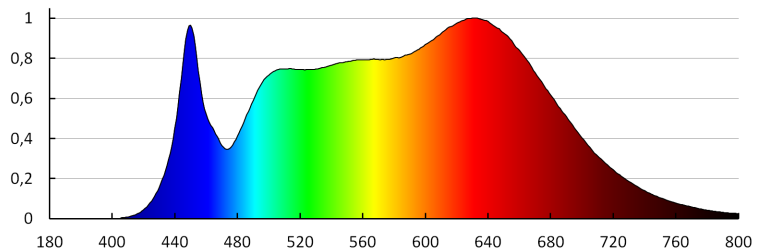

INFORMACJE DODATKOWE:

- Certyfikat TÜV: Numer TM 61000367.003, ważny do 2023-03-27
- 5 lat Gwarancji na warunkach oświadczenia gwarancyjnego, dostępnego na stronie internetowej