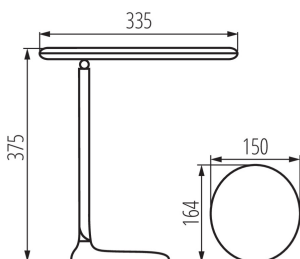

Kanlux

27360 ISTI LED W

Настільна лампа LED

5905339273604

Kanlux ISTI LED - це сучасний світильник, оснащений сенсорним вимикачем з 4-ти рівневою функцією затемнення, регульованою колірною температурою і додатковим нічним підсвітленням (1Вт/30лм).

ЗАГАЛЬНІ ДАНІ:

Колір: білий

Місце монтажу: На основі

Місце використання: всередині

Мінімальна відстань від освітленого об'єкта: 0,1m

Можливість затемнення виключно за допомогою внутрішньої електронної системи: так

Вмикач: так

Замінні джерела світла: ні

Довжина (мм): 150

Ширина (мм): 164

Висота МАХ (мм): 710

Довжина кабелю (м): 1.5

Зінтегроване люмінісцентне джерело світла: так

ТЕХНІЧНІ ХАРАКТЕРИСТИКИ:

Номинальна напруга (В): 220-240 AC

Номинальна частота (Гц): 50/60

Потужність максимальна (Вт): max 10

Клас захисту від ураження електричним струмом: II

Матеріал плафону: пластмаса

Тип діода: LED SMD

Світловий потік (лм): max 500

Колір лампи: ciepłobiała|biała|chłodnobiała

Колірна температура (K): 2700/4500/6000

Рівномірність кольорів (SDCM): ≤6

Коефіцієнт передачі кольорів Ra: ≥80

Тривалість роботи (год): 20000

Кількість циклів ввімкнути/вимкнути: ≥15000

Кут освітлення (°): 110

Матеріал корпусу: пластмаса

Тип з'єднання: Кабель зі штекером

Світильник включає вбудовані світлодіодні лампи з енергетичними класами: A++,A+,A

Тривалість нагріву лампи (с): ≤1

Тривалість запалювання лампи (с): ≤0,5

Трекові світильники з вертикальним діапазоном (°): 180

Ступінь IP: 20

Документ utworzony: 06.07.2020, 15:06

Ми залишаємо за собою право на внесення технічних змін. Дані, що містяться в цьому матеріалі, не мають юридично обов'язкової сили.

Фотометрія: результати, отримані при тестуванні конкретного екземпляра.

UK