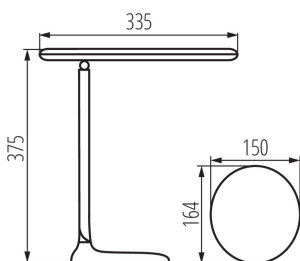

Kanlux

27361 ISTI LED B

Настільна лампа LED

5905339273611

Kanlux ISTI LED - це сучасний світильник, оснащений сенсорним вимикачем з 4-ти рівневою функцією затемнення, регульованою колірною температурою і додатковим нічним підсвітленням (1Вт/30лм).

ЗАГАЛЬНІ ДАНІ:

Колір: чорний

Місце монтажу: На основі

Місце використання: всередині

Мінімальна відстань від освітленого об'єкта: 0,1m

Можливість затемнення виключно за допомогою внутрішньої електронної системи: так

Вмикач: так

Замінні джерела світла: ні

Довжина (мм): 150

Ширина (мм): 164

Висота МАХ (мм): 710

Довжина кабелю (м): 1.5

Зінтегроване люмінесцентне джерело світла: так

ТЕХНІЧНІ ХАРАКТЕРИСТИКИ:

Номинальна напруга (В): 220-240 AC

Номинальна частота (Гц): 50/60

Потужність максимальна (Вт): max 10

Клас захисту від ураження електричним струмом: II

Матеріал плафону: пластмаса

Тип діода: LED SMD

Світловий потік (лм): max 500

Колір лампи: ciepłobiała|biała|chłodnobiała

Колірна температура (К): 2700/4500/6000

Рівномірність кольорів (SDCM): ≤6

Коефіцієнт передачі кольорів Ra: ≥80

Тривалість роботи (год): 20000

Кількість циклів ввімкнути/вимкнути: ≥15000

Кут освітлення (°): 110

Матеріал корпусу: пластмаса

Тип з'єднання: Кабель зі штекером

Світильник включає вбудовані світлодіодні лампи з енергетичними класами: A++,A+,A

Тривалість нагріву лампи (с): ≤1

Тривалість запалювання лампи (с): ≤0,5

Трекові світильники з вертикальним діапазоном (°): 180

Ступінь IP: 20