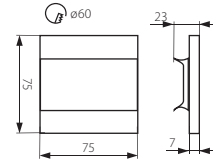

Декоративный светодиодный светильник
/ Декоративний світлодіодний світильник

TERRA LED

TERRA MINI LED

TERRA LED

TERRA MINI LED

- корпус: крацованный нержавеющая сталь/ пластмасса
- корпус:нержавіюча сталькрацованный/ пластмаса