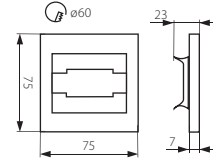

Декоративный светодиодный светильник
/ Декоративний світлодіодний світильник

TERRA LED

TERRA MINI LED

TERRA LED

TERRA MINI LED

- корпус: крацованный нержавеющая сталь/ пластмасса
- корпус:нержавіюча сталькрацованный/ пластмаса