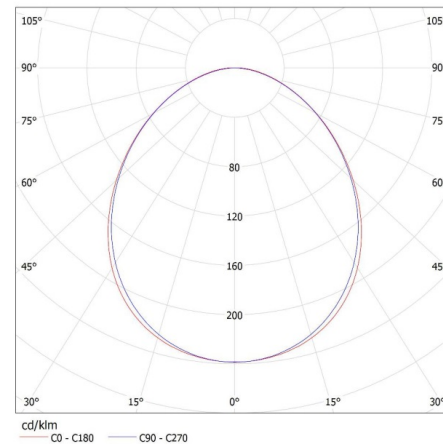

INFORMACJE DODATKOWE:

- Atest PZH: Numer BK/K/0927/01/2018, ważny do 2023-11-28

KANLUX S.A. (kat 27422) ALIN 4LED 1X150-W + GLASSv3 / LDC (Polar)