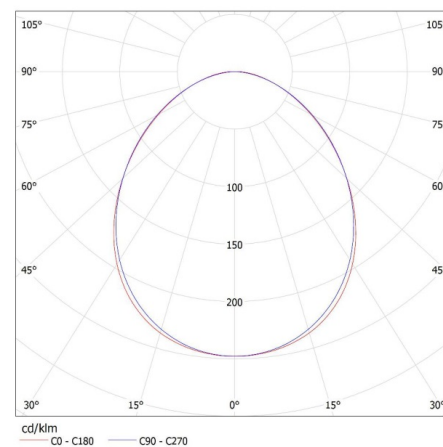

KANLUX S.A. (kat 27422) ALIN 4LED 1X150-W + GLASSv2 / LDC (Polar)