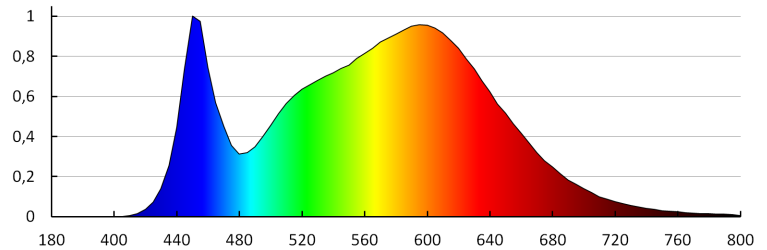

27531 PESSA LED IP44 9W-NW

Світлодіодний настінний світильник IP44

Як упаковано: 12

Кількість штук в проміжній упаковці: 1

Кількість штук у груповій упаковці: 12

Вага нетто одиниці [г]: 370

Граматура [г]: 478.33

Довжина споживчої упаковки [см]: 36

Ширина споживчої упаковки [см]: 8.5

Висота споживчої упаковки [см]: 7

Вага коробки [кг]: 5.73996

Ширина коробки [см]: 33.5

Висота коробки [см]: 23

Довжина коробки [см]: 37

Обсяг коробки [м³]: 0.028509

KANLUX S.A. (kat 27531) PESSA LED IP44 9W-NW / LDC (Polar)