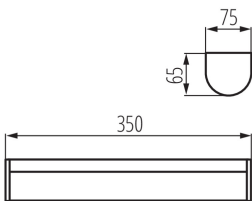

Kanlux

27531 PESSA LED IP44 9W-NW

Світлодіодний настінний світильник IP44

5905339275318

Kalux PESSA LED є лінійним світильником, який характеризується високим рівнем щільності IP44. Ним ми успішно освітимо туалети або ванні кімнати.

ЗАГАЛЬНІ ДАНІ:

Колір: білий

Місце монтажу: для установки на стіні

Місце використання: всередині

Мінімальна відстань від освітленого об'єкта: 0,5m

Можливість співпраці з притемнювачем: ні

Замінні джерела світла: ні

Довжина (мм): 350

Ширина (мм): 65

Висота (мм): 75

Інтегроване люмінесцентне джерело світла: так

ТЕХНІЧНІ ХАРАКТЕРИСТИКИ:

Номинальна напруга (В): 220-240 AC

Номинальна частота (Гц): 50/60

Потужність максимальна (Вт): 9

Клас захисту від ураження електричним струмом: II

Матеріал плафону: пластмаса

Тип діода: LED SMD

Світловий потік (лм): 700

Колір лампи: біла

Колірна температура (К): 4000

Рівномірність кольорів (SDCM): ≤6

Коефіцієнт передачі кольорів Ra: ≥80

Тривалість роботи (год): 20000

Кількість циклів ввімкнуту/вимкнуту: ≥15000

Світлова ефективність лампи (лм/Вт): 78

Діапазон температури оточення, впливу якої може піддаватися продукт (°C): 5÷25

Матеріал корпусу: сплав алюмінію, пластмаса

Тип з'єднання: клемник гвинтовий

Діапазон перетинів застосовуваних кабелів [мм²]: 0,75÷1,5

Світильник включає вбудовані світлодіодні лампи з енергетичними класами: A++,A+,A

Тривалість нагріву лампи (с): ≤1

Тривалість запалювання лампи (с): ≤0,5

Ступінь IP: 44

ДАНІ ЛОГІСТИКИ:

Одиниця виміру: штука