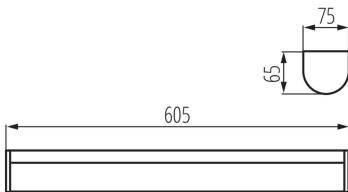

Kanlux

27533 PESSA LED IP44 17W-NW

Світлодіодний настінний світильник IP44

5905339275332

Kalux PESSA LED є лінійним світильником, який характеризується високим рівнем щільності IP44. Ним ми успішно освітимо туалети або ванні кімнати.

ЗАГАЛЬНІ ДАНІ:

Колір: білий

Місце монтажу: для установки на стіні

Місце використання: всередині

Мінімальна відстань від освітленого об'єкта: 0,5m

Можливість співпраці з притемнювачем: ні

Замінні джерела світла: ні

Довжина (мм): 605

Ширина (мм): 65

Висота (мм): 75

Інтегроване люмінесцентне джерело світла: так

ТЕХНІЧНІ ХАРАКТЕРИСТИКИ:

Номинальна напруга (В): 220-240 AC

Номинальна частота (Гц): 50/60

Потужність максимальна (Вт): 17

Клас захисту від ураження електричним струмом: II

Матеріал плафону: пластмаса

Тип діода: LED SMD

Світловий потік (лм): 1400

Колір лампи: біла

Колірна температура (К): 4000

Рівномірність кольорів (SDCM): ≤6

Коефіцієнт передачі кольорів Ra: ≥80

Тривалість роботи (год): 20000

Кількість циклів ввімкнута/вимкнута: ≥15000

Світлова ефективність лампи (лм/Вт): 82

Діапазон температури оточення, впливу якої може піддаватися продукт (°C): 5÷25

Матеріал корпусу: сплав алюмінію, пластмаса

Тип з'єднання: клемник гвинтовий

Діапазон перетинів застосовуваних кабелів [мм²]: 0,75÷1,5

Світильник включає вбудовані світлодіодні лампи з енергетичними класами: A++,A+,A

Тривалість нагріву лампи (с): ≤1

Тривалість запалювання лампи (с): ≤0,5

Ступінь IP: 44

ДАНІ ЛОГІСТИКИ:

Одиниця виміру: штука