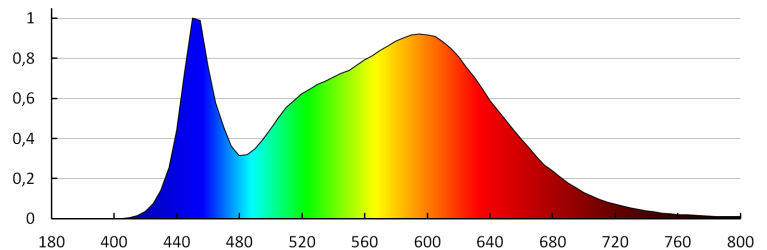

Kanlux

27533 PESSA LED IP44 17W-NW

Світлодіодний настінний світильник IP44

Як упаковано: 12

Кількість штук в проміжній упаковці: 1

Кількість штук у груповій упаковці: 12

Вага нетто одиниці [г]: 590

Граматура [г]: 755

Довжина споживчої упаковки [см]: 61.5

Ширина споживчої упаковки [см]: 8.5

Висота споживчої упаковки [см]: 7

Вага коробки [кг]: 9.06

Ширина коробки [см]: 33.5

Висота коробки [см]: 23

Довжина коробки [см]: 62.5

Обсяг коробки [м³]: 0.048156