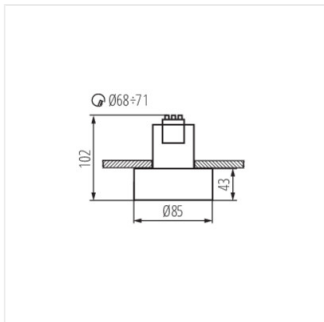

- Materiał obudowy: stop aluminium

MINI RITI

Oprawa sufitowa punktowa

MINI RITI GU10 B/G

MINI RITI GU10 W/G

MINI RITI GU10 B/W

MINI RITI GU10 B/B

MINI RITI GU10 W/W