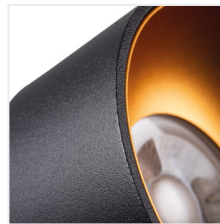

Kanlux

MINI RITI

Oprawa sufitowa punktowa

MODERN
design

HIGH
quality
finish

[V] 220-240 AC	[Hz] 50	PAR16		GU10		
IP 20		[°C] 5÷25	[mm] Ø68÷71		[mm] 1÷2,5	0,5m

MINI RITI GU10 B/G

MINI RITI GU10 B/G	27575	max 25	czarny / złoty	brak
MINI RITI GU10 W/G	27576	max 25	biały / złoty	brak
MINI RITI GU10 B/W	27577	max 25	czarny / biały	brak
MINI RITI GU10 B/B	27578	max 25	czarny	brak
MINI RITI GU10 W/W	27579	max 25	biały	brak

Kanlux MINI RITI to mniejsza, nieco niższa wersja popularnej oprawy Kanlux RITI. Przygotowaliśmy ją w dwóch wersjach - białej i czarnej, każda z opraw ma jednak kilka wersji kolorystycznych odbłyśnika - biały, czarny lub złoty. Jesteśmy pewni, że tak szeroki wybór to większe możliwości dopasowania opraw Kanlux MINI RITI do typu wnętrza, w którym je umieścimy. Jeżeli będziemy chcieli postawić na ekstrawagancję to możemy łączyć ze sobą różne kolory opraw, a także zestawić je z Kanlux RITI. Razem stworzą harmonijną, acz niecodzienną oprawę oświetleniową pomieszczenia. Do opraw Kanlux MINI RITI pasują również odbłyśniki Kanlux RITI REF.

- Materiał obudowy: stop aluminium

MINI RITI

Oprawa sufitowa punktowa

MINI RITI GU10 B/G

MINI RITI GU10 W/G

MINI RITI GU10 B/W

MINI RITI GU10 B/B

MINI RITI GU10 W/W