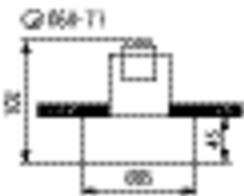

### ЗАГАЛЬНІ ДАНІ:

**Колір:** білий / золотий

**Місце монтажу:** для вбудовування в стелю

**Місце використання:** всередині

**Мінімальна відстань від освітленого об'єкта:** 0,5m

**Замінні джерела світла:** так

**в комплекті джерело світла:** ні

**Висота (мм):** 102

**Діаметр (мм):** 85

**Монтажний отвір (мм):** Ø68÷71