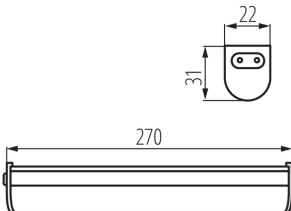

### ЗАГАЛЬНІ ДАНІ:

**Колір:** білий**Місце монтажу:** do nadbudowania na ścianie|do nadbudowania na suficie**Місце використання:** всередині**Мінімальна відстань від освітленого об'єкта:** 0,1m**Можливість наскрізного з'єднання:** так**Можливість співпраці з притемнювачем:** ні**Вмикач:** так**Замінні джерела світла:** ні**Довжина (мм):** 270**Ширина (мм):** 31**Висота (мм):** 22**Довжина кабелю (м):** 1.5**Зінтегроване люмініцентне джерело світла:** так