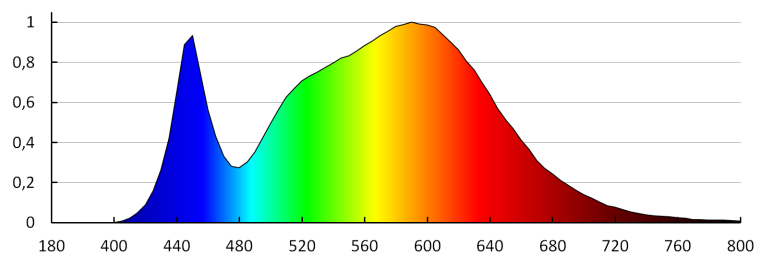

Kanlux

27590 LINUS LED 4W-NW

світлодіодний світильник під шафки

Одиниця виміру: штука

Як упаковано: 30

Кількість штук в проміжній упаковці: 1

Кількість штук у груповій упаковці: 30

Вага нетто одиниці [г]: 142

Граматура [г]: 190.67

Довжина споживчої упаковки [см]: 28.5

Ширина споживчої упаковки [см]: 6

Висота споживчої упаковки [см]: 3

Вага коробки [кг]: 5.7201

Ширина коробки [см]: 31

Висота коробки [см]: 22

Довжина коробки [см]: 32

Обсяг коробки [м³]: 0.021824

KANLUX S.A. (kat 27590) LINUS LED 4W-NW / LDC (Polar)