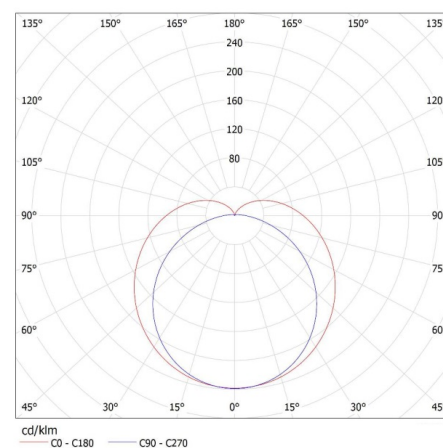

Luminaire: KANLUX S.A. (kat 27591) LINUS LED 7W-NW
Lamps: 1 x LINUS LED 7W-NW