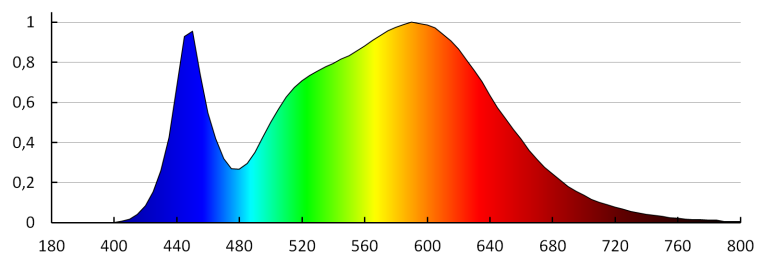

Kanlux

27591 LINUS LED 7W-NW

світлодіодний світильник під шафки

Одиниця виміру: штука

Як упаковано: 30

Кількість штук в проміжній упаковці: 1

Кількість штук у груповій упаковці: 30

Вага нетто одиниці [г]: 180

Граматура [г]: 263.67

Довжина споживчої упаковки [см]: 58.5

Ширина споживчої упаковки [см]: 6

Висота споживчої упаковки [см]: 3

Вага коробки [кг]: 7.9101

Ширина коробки [см]: 32

Висота коробки [см]: 22

Довжина коробки [см]: 60

Обсяг коробки [м³]: 0.04224

KANLUX S.A. (kat 27591) LINUS LED 7W-NW / LDC (Polar)