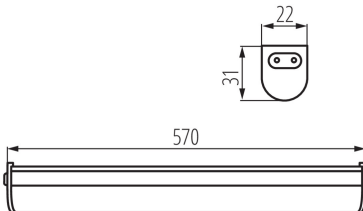

### ЗАГАЛЬНІ ДАНІ:

**Колір:** білий**Місце монтажу:** do nadbudowania na ścianie|do nadbudowania na suficie**Місце використання:** всередині**Мінімальна відстань від освітленого об'єкта:** 0,1m**Можливість наскрізного з'єднання:** так**Можливість співпраці з притемнювачем:** ні**Вмикач:** так**Замінні джерела світла:** ні**Довжина (мм):** 570**Ширина (мм):** 31**Висота (мм):** 22**Довжина кабелю (м):** 1.5**Зінтегроване люмініцентне джерело світла:** так

**Граматура [г]:** 263.67

**Довжина споживчої упаковки [см]:** 58.5

**Ширина споживчої упаковки [см]:** 6

**Висота споживчої упаковки [см]:** 3

**Вага коробки [кг]:** 7.9101

**Ширина коробки [см]:** 32

**Висота коробки [см]:** 22