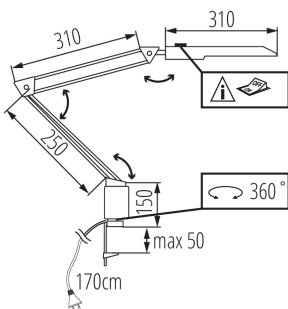

Kanlux

27600 HERON LED B

Настільна лампа LED

5905339276001

Kanlux HERON LED - це настільна лампа з багатьма плюсами. Світильник має вимикач і затиск, що дозволяє фіксувати підставу до краю столу або полиці. Рухомий, складаний кронштейн лампи дозволяє точно направляти промінь світла в обране місце. Kanlux Kanlux LED привертає інтерес людей, які цінують сучасний, строгий дизайн.

ЗАГАЛЬНІ ДАНІ:

Колір: чорний

Місце монтажу: для установки на підставі

Місце використання: всередині

Мінімальна відстань від освітленого об'єкта: 0,1m

Можливість монтажу на легкозаймистих поверхнях: Не застосовується

Можливість затемнення виключно за допомогою внутрішньої електронної системи: Не застосовується

Можливість співпраці з притемнювачем: ні

Вмикач: так

Замінні джерела світла: ні

Висота MAX (мм): 940

Довжина кабелю (м): 1.7

Зінтегроване люмінесцентне джерело світла: так

ТЕХНІЧНІ ХАРАКТЕРИСТИКИ:

Номинальна напруга (В): 220-240 AC

Номинальна частота (Гц): 50/60

Потужність максимальна (Вт): 5

Клас захисту від ураження електричним струмом: II

Матеріал плафону: пластмаса

Тип діода: LED SMD

Світловий потік (лм): 400

Колір лампи: біла

Колірна температура (К): 4000

Рівномірність кольорів (SDCM): 6

Коефіцієнт передачі кольорів Ra: ≥ 80

Тривалість роботи (год): 20000

Кількість циклів ввімкнута/вимкнута: ≥ 15000

Кут освітлення (°): 110

Світлова ефективність лампи (лм/Вт): 80

Матеріал корпусу: сплав алюмінію

Тип з'єднання: Кабель зі штекером

Світильник включає вбудовані світлодіодні лампи з енергетичними класами: A++, A+, A

Тривалість нагріву лампи (с): ≤ 1

Тривалість запалювання лампи (с): $\leq 0,5$

Документ створено: 06.07.2020, 15:06

Ми залишаємо за собою право на внесення технічних змін. Дані, що містяться в цьому матеріалі, не мають юридично обов'язкової сили.

Фотометрія: результати, отримані при тестуванні конкретного екземпляра.

UK