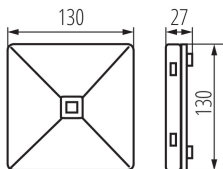

Kanlux

27738 OntecRC1102MAT/W

Аварійний світильник LED

5902052558650

Аварійне або антипанічне освітлення використовується в приміщеннях Open Space для протидії паніці. Це дає змогу дібратися до місця, де можна побачити позначений маршрут евакуації, а також саму евакуацію, залежно від призми, що використовується в світильнику.

ЗАГАЛЬНІ ДАНІ:

Колір: білий

Місце монтажу: do nadbudowania na ścianie|do nadbudowania na suficie

Місце використання: всередині

Замінні джерела світла: ні

Зінтегроване люмінісцентне джерело світла: так

ТЕХНІЧНІ ХАРАКТЕРИСТИКИ:

Номинальна напруга (В): 220-240 AC

Номинальна частота (Гц): 50/60

Потужність максимальна (Вт): 2

Клас захисту від ураження електричним струмом: II

Матеріал плафону: пластмаса

Тип діода: LED SMD

Світловий потік (лм): 246

Світловий потік (лм) (модуль аварійного освітлення): 246

Колір лампи: холодно-білий

Колірна температура (К): 5000

Діапазон температури оточення, впливу якої може піддаватися продукт (°C): 10÷35

Акумулятор (вид): LiFePO4/C

Акумулятор (параметри): 6.4V

Режими роботи: аварійно-мережевий

Застосування: освітлення шляхів евакуації

Тривалість аварійних робіт (год.): 1

Автоматичний тест: так

Матеріал корпусу: пластмаса

Тип з'єднання: клемник самозатискний

Світильник включає вбудовані світлодіодні лампи з енергетичними класами: A++,A+,A

Ступінь IP: 20

ДАНІ ЛОГІСТИКИ:

Одиниця виміру: штука

Як упаковано: 1

Кількість штук в проміжній упаковці: 1

Кількість штук у груповій упаковці: 1

Вага нетто одиниці [г]: 244

Граматура [г]: 288

Довжина споживчої упаковки [см]: 14