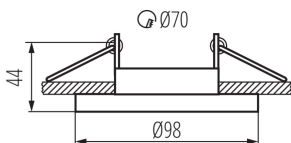

## 27801 ELNIS S W/A

Кільце точкового світильника

5905339278012

Kanlux ELNIS - це світильник, що складається з двох частин, що утворюють ціле. Це комбінація двох окремих елементів: корпус (основна частина) і каркас (розпірне кільце), що утворюють ідеально підібране ціле. ELNIS S - це світильник з висотою каркаса 10 мм. Kanlux ELNIS характеризується сучасним виглядом і дуже високою якістю.

**Діаметр (мм):** 98

**Монтажний отвір (мм):** Ø70