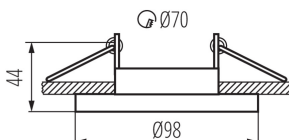

Kanlux

27803 ELNIS S A/C

Кільце точкового світильника

5905339278036

DESIGN
GN
unique

MODULAR
frame

Kanlux ELNIS - це світильник, що складається з двох частин, що утворюють ціле. Це комбінація двох окремих елементів: корпус (основна частина) і каркас (розпірне кільце), що утворюють ідеально підібране ціле. ELNIS S - це світильник з висотою каркаса 10 мм. Kanlux ELNIS характеризується сучасним виглядом і дуже високою якістю.

ЗАГАЛЬНІ ДАНІ:

Колір: антрацит / хром

Необхідність використання самозахисних ламп: так

Місце монтажу: для вбудовування в стелю

Місце використання: всередині

Мінімальна відстань від освітленого об'єкта: 0,5m

Кільце декоративне без керамічного патрона: так

Замінні джерела світла: так

Продукт не пристосований для накривання термоізоляційним матеріалом: так

в комплекті джерело світла: ні

Висота (мм): 44

Діаметр (мм): 98

Висота коробки [см]: 26.5

Довжина коробки [см]: 52

Обсяг коробки [м³]: 0.028938

ДОДАТКОВІ ВІДОМОСТІ:

- Кільце декоративне без керамічного патрона