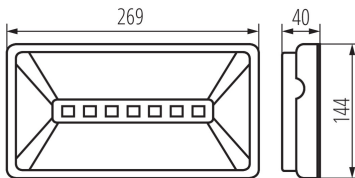

Kanlux

27895 ONTECSW1302MCOLDSTW

Аварійний світильник LED

5902052502943

Аварійне або антипанічне освітлення використовується в приміщеннях Open Space для протидії паніці. Це дає змогу дібратися до місця, де можна побачити позначений маршрут евакуації, а також саму евакуацію, залежно від призми, що використовується в світильнику.

ЗАГАЛЬНІ ДАНІ:

Колір: білий

Місце монтажу: do nadbudowania na ścianie|do nadbudowania na suficie

Місце використання: всередині і зовні

Замінні джерела світла: ні

Зінтегроване люмінесцентне джерело світла: так

ТЕХНІЧНІ ХАРАКТЕРИСТИКИ:

Номинальна напруга (В): 220-240 AC

Номинальна частота (Гц): 50/60

Потужність максимальна (Вт): 2

Клас захисту від ураження електричним струмом: II

Матеріал плафону: пластмаса

Тип діода: LED SMD

Світловий потік (лм): 204

Світловий потік (лм) (модуль аварійного освітлення): 204

Колір лампи: холодно-білий

Колірна температура (К): 5000

Діапазон температури оточення, впливу якої може піддаватися продукт (°C): -15÷40

Акумулятор (вид): LiFePO4/C

Акумулятор (параметри): 6.4V

Режими роботи: аварійно-мережевий

Застосування: освітлення шляхів евакуації

Тривалість аварійних робіт (год.): 3

Стандартний тест: так

Матеріал корпусу: пластмаса

Тип з'єднання: клемник самозатискний

Світильник включає вбудовані світлодіодні лампи з енергетичними класами: A++,A+,A

Ступінь IP: 65

ДАНІ ЛОГІСТИКИ:

Одиниця виміру: штука

Як упаковано: 1

Кількість штук в проміжній упаковці: 1

Кількість штук у груповій упаковці: 1

Вага нетто одиниці [г]: 560

Граматура [г]: 634

Довжина споживчої упаковки [см]: 27.5