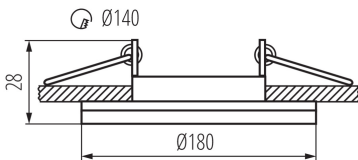

Kanlux

27960 MORTA AR/ES O-SR

Кільце точкового світильника

5905339279606

Kanlux MORTA AR/ES адаптований до джерел AR 111 і ES 111. Завдяки цьому ми можемо отримати більший потік світла, ніж раніше. Kanlux MORTA AR/ES виготовлені з полірованого скла товщиною 8 мм. Додатковою перевагою є регулювання напрямку освітлення $\pm 20^\circ$. Світильники можна адаптувати до наявної проводки, можна самому вибрати цоколь і вирішити, чи буде світильник використовуватися при 12В або 230В.

ЗАГАЛЬНІ ДАНІ:

Колір: срібний

Необхідність використання самозахисних ламп: так

Місце монтажу: для вбудовування в стелю

Місце використання: всередині

Мінімальна відстань від освітленого об'єкта: 0,5m

Кільце декоративне без керамічного патрона: так

Замінні джерела світла: так

Продукт не пристосований для накривання

термоізоляційним матеріалом: так

в комплекті джерело світла: ні

Висота (мм): 28

Діаметр (мм): 180

Монтажний отвір (мм): Ø140

ТЕХНІЧНІ ХАРАКТЕРИСТИКИ:

Ширина коробки [см]: 38

Висота коробки [см]: 20.5

Довжина коробки [см]: 38

Обсяг коробки [м³]: 0.029602