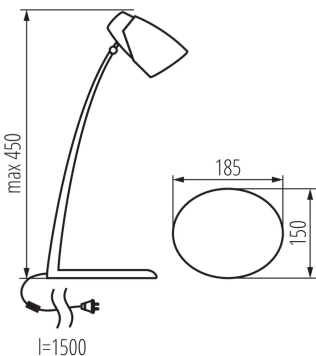

Kanlux

27981 SARI LED B-SR

Настільна лампа LED

5905339279811

Документ створено: 06.07.2020, 15:09

Ми залишаємо за собою право на внесення технічних змін. Дані, що містяться в цьому матеріалі, не мають юридично обов'язкової сили.

Фотометрія: результати, отримані при тестуванні конкретного екземпляра.

Kanlux SARI - це світлодіодна настільна лампа, при ліжкова лампа, настільна лампа - ви можете вибрати для неї відповідне застосування, але, поза сумнівом, її дизайн зачарує вас. Не підвладна часу розкіш - її основна перевага. Kanlux SARI оснащена вбудованим світлодіодним джерелом світла потужністю 4,5 Вт, вона ідеально підходить для виконання домашніх завдань, для встановлення в куточку для читання, а також в якості приліжкової лампи. Вільне регулювання напряму світла і дуже добра якість є ще однією перевагою цієї лампи.

ЗАГАЛЬНІ ДАНІ:

Колір: чорний / срібний

Місце монтажу: На основі

Місце використання: всередині

Мінімальна відстань від освітленого об'єкта: 0,1m

Можливість співпраці з притемнювачем: ні

Вмикач: так

Замінні джерела світла: ні

Довжина (мм): 185

Ширина (мм): 150

Висота (мм): 450

Довжина кабелю (м): 1.5

Зінтегроване люмінесцентне джерело світла: так

ТЕХНІЧНІ ХАРАКТЕРИСТИКИ:

Номінальна напруга (В): 220-240 AC

Номінальна частота (Гц): 50/60

Потужність максимальна (Вт): 4,5

Клас захисту від ураження електричним струмом: II

Матеріал плафону: пластмаса

Тип діода: LED SMD

Світловий потік (лм): 270

Колір лампи: теплий білий

Колірна температура (К): 3000

Коефіцієнт передачі кольорів Ra: ≥80

Тривалість роботи (год): 20000

Кількість циклів ввімкнути/вимкнути: ≥15000

Кут освітлення (°): 95

Матеріал корпусу: пластмаса

Тип з'єднання: Кабель зі штекером

Світильник включає вбудовані світлодіодні лампи з

енергетичними класами: A++,A+,A

Тривалість нагріву лампи (с): ≤1