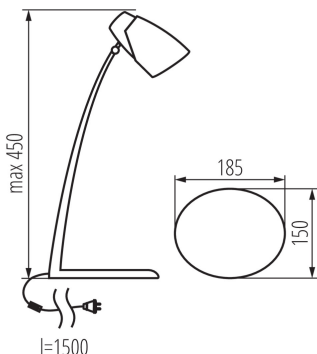

Kanlux

27982 SARI LED W-SR

Настільна лампа LED

5905339279828

Kanlux SARI - це світлодіодна настільна лампа, при ліжкова лампа, настільна лампа - ви можете вибрати для неї відповідне застосування, але, поза сумнівом, її дизайн зачарує вас. Не підвладна часу розкіш - її основна перевага. Kanlux SARI оснащена вбудованим світлодіодним джерелом світла потужністю 4,5 Вт, вона ідеально підходить для виконання домашніх завдань, для встановлення в куточку для читання, а також в якості приліжкової лампи. Вільне регулювання напрямку світла і дуже добра якість є ще однією перевагою цієї лампи.

ЗАГАЛЬНІ ДАНІ:

Колір: білий / срібний

Місце монтажу: На основі

Місце використання: всередині

Мінімальна відстань від освітленого об'єкта: 0,1m

Можливість співпраці з притемнювачем: ні

Вмикач: так

Замінні джерела світла: ні

Довжина (мм): 185

Ширина (мм): 150

Висота (мм): 450

Довжина кабелю (м): 1.5

Зінтегроване люмінесцентне джерело світла: так

ТЕХНІЧНІ ХАРАКТЕРИСТИКИ:

Номинальна напруга (В): 220-240 AC

Номинальна частота (Гц): 50/60

Потужність максимальна (Вт): 4,5

Клас захисту від ураження електричним струмом: II

Матеріал плафону: пластмаса

Тип діода: LED SMD

Світловий потік (лм): 270

Колір лампи: теплий білий

Колірна температура (К): 3000