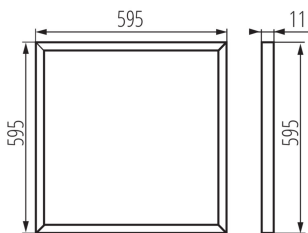

Kanlux

28008 BRAVO P 45W6060NW W

Panel LED podtynkowy

5905339280084

Panele Kanlux BRAVO P/PU to specjalnie wybrane komponenty dla jeszcze większej satysfakcji z ich użytkowania. Aluminiowa ramka, specjalnie dobrane diody LED, odbłyśnik i dyfuzor rozpraszający światło to tylko niektóre atuty paneli Kanlux BRAVO LED P/PU. Kolejnym atutem tych paneli jest wysoka skuteczność świetlna (120lm/W). Pewni ich jakości udzielamy na nie 5 lat gwarancji. Panele Kanlux BRAVO LED nie posiadają zasilacza w komplecie.

DANE OGÓLNE:

Kolor: biały

Miejsce montażu: do wbudowania w sufit

Miejsce zastosowania: wewnątrz

Minimalna odległość od oświetlanego obiektu: 0,5m

Możliwość współpracy ze ściemniaczem: nie

Wymiana pękniętej osłony/szyby: tak

Wymienne źródło światła: nie

Wyrób nie nadający się do okrywania materiałem termoizolacyjnym: tak

Zasilacz w komplecie: nie

Długość [mm]: 595

Długość przewodu [m]: 0.05

Głębokość [mm]: 595

Szerokość [mm]: 595

Wysokość [mm]: 11

Zintegrowane źródło światła LED: tak

DANE TECHNICZNE:

Moc maksymalna [W]: 45

Klasa ochronności przed porażeniem elektrycznym: III

Materiał klosza: tworzywo sztuczne

Rodzaj diody: LED SMD

Strumień świetlny [lm]: 5400

Barwa światła: biała

Temperatura barwowa [K]: 4000

Jednolitość barw [SDCM]: ≤6

Współczynnik oddawania barw Ra: ≥80

Trwałość [h]: 30000

Ilość cykli wł/wył: ≥15000

Kąt świecenia [°]: 110