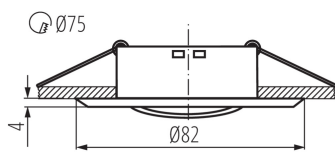

Kanlux

02806 BASK CTC-5515-SN/N

Стельовий точковий світильник

5905339028068

Kanlux BASK - це прості вбудовувані світильники з легким декоративним мотивом. Їх перевагою є гама кольорів (наприклад, сатиновий нікель у поєднанні з золотом). Для світильників Kanlux BASK підходять лампочки з цоколем Gx5,3 (12В).

ЗАГАЛЬНІ ДАНІ:

Колір: нікель матовий / нікель

Необхідність використання самозахисних ламп: так

Місце монтажу: для вбудовування в стелю

Місце використання: всередині

Мінімальна відстань від освітленого об'єкта: 0,5м

Замінні джерела світла: так

Продукт непридатний для монтажу на легкозаймистих поверхнях: >35W

Продукт не пристосований для накривання термоізоляційним матеріалом: так

в комплекті джерело світла: ні

Висота (мм): 24

Діаметр (мм): 82

Монтажний отвір (мм): Ø75

Довжина проводу (м): 0.12

ТЕХНІЧНІ ХАРАКТЕРИСТИКИ:

Номинальна напруга (В): 12 AC; 12 DC

Потужність максимальна (Вт): max 50

Клас захисту від ураження електричним струмом: III

Джерела світла: MR16

Цоколь: Gx5,3

Діапазон температури оточення, впливу якої може піддаватися продукт (°C): 5÷25

Світильник адаптований до ламп з енергетичними класами: A++,A+,A,B,C,D,E

Матеріал корпусу: сплав алюмінію

Тип з'єднання: Вільні кінці проводів

Перетин кабелю [мм²]: 0.75

Налаштування кута освітлення світильника: в одній осі

Налаштування кута освітлення світильника (°): 15

Ступінь IP: 20

ДАНІ ЛОГІСТИКИ:

Одиниця виміру: штука

Як упаковано: 50

Кількість штук в проміжній упаковці: 1

Кількість штук у груповій упаковці: 50