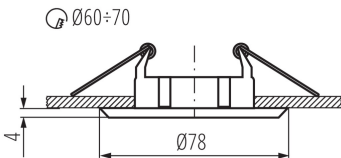

Kanlux

02814 BASK CTC-5514-MPC/N

Стельовий точковий світильник

5905339028143

Kanlux BASK - це прості вбудовувані світильники з легким декоративним мотивом. Їх перевагою є гама кольорів (наприклад, сатиновий нікель у поєднанні з золотом). Для світильників Kanlux BASK підходять лампочки з цоколем Gx5,3 (12В).

ЗАГАЛЬНІ ДАНІ:

Колір: хром сатиновий / нікель

Необхідність використання самозахисних ламп: так

Місце монтажу: для вбудовування в стелю

Місце використання: всередині

Мінімальна відстань від освітленого об'єкта: 0,5m

Замінні джерела світла: так

Продукт непридатний для монтажу на легкозаймистих поверхнях: >35W

Продукт не пристосований для накривання термоізоляційним матеріалом: так

в комплекті джерело світла: ні

Висота (мм): 23

Діаметр (мм): 78

Монтажний отвір (мм): Ø60-70

Довжина проводу (м): 0.12

ТЕХНІЧНІ ХАРАКТЕРИСТИКИ:

Номинальна напруга (В): 12 AC; 12 DC

Потужність максимальна (Вт): max 50

Клас захисту від ураження електричним струмом: III

Джерела світла: MR16

Цоколь: Gx5,3

Діапазон температури оточення, впливу якої може піддаватися продукт (°C): 5÷25

Світильник адаптований до ламп з енергетичними класами: A++,A+,A,B,C,D,E

Матеріал корпусу: сплав алюмінію

Тип з'єднання: Вільні кінці проводів

Перетин кабелю [мм²]: 0.75

Налаштування кута освітлення світильника: відсутнє

Ступінь IP: 20

ДАНІ ЛОГІСТИКИ:

Одиниця виміру: штука

Як упаковано: 50

Кількість штук в проміжній упаковці: 1

Кількість штук у груповій упаковці: 50

Вага нетто одиниці [г]: 66