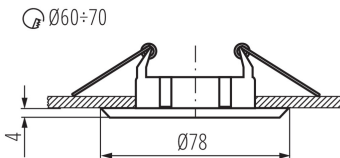

Kanlux

02816 BASK CTC-5514-SN/N

Стельовий точковий світильник

5905339028167

Kanlux BASK - це прості вбудовувані світильники з легким декоративним мотивом. Їх перевагою є гама кольорів (наприклад, сатиновий нікель у поєднанні з золотом). Для світильників Kanlux BASK підходять лампочки з цоколем Gx5,3 (12В).

ЗАГАЛЬНІ ДАНІ:

Колір: нікель матовий / нікель

Необхідність використання самозахисних ламп: так

Місце монтажу: для вбудовування в стелю

Місце використання: всередині

Мінімальна відстань від освітленого об'єкта: 0,5m

Замінні джерела світла: так

Продукт непридатний для монтажу на легкозаймистих поверхнях: >35W

Продукт не пристосований для накривання термоізоляційним матеріалом: так

в комплекті джерело світла: ні

Висота (мм): 23

Діаметр (мм): 78

Монтажний отвір (мм): Ø60-70

Довжина проводу (м): 0.12

ТЕХНІЧНІ ХАРАКТЕРИСТИКИ:

Номинальна напруга (В): 12 AC; 12 DC

Потужність максимальна (Вт): max 50

Клас захисту від ураження електричним струмом: III

Джерела світла: MR16

Цоколь: Gx5,3

Діапазон температури оточення, впливу якої може піддаватися продукт (°C): 5÷25

Світильник адаптований до ламп з енергетичними класами: A++,A+,A,B,C,D,E

Матеріал корпусу: сплав алюмінію

Тип з'єднання: Вільні кінці проводів

Перетин кабелю [мм²]: 0.75

Налаштування кута освітлення світильника: відсутнє

Ступінь IP: 20

ДАНІ ЛОГІСТИКИ:

Одиниця виміру: штука

Як упаковано: 50

Кількість штук в проміжній упаковці: 1

Кількість штук у груповій упаковці: 50

Вага нетто одиниці [г]: 66