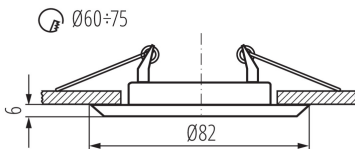

Kanlux

02821 HORN CTC-3114-SN/N

Стельовий точковий світильник

5905339028211

ЗАГАЛЬНІ ДАНІ:

Колір: золотий матовий / нікель

Необхідність використання самозахисних ламп: так

Місце монтажу: для вбудовування в стелю

Місце використання: всередині

Мінімальна відстань від освітленого об'єкта: 0,5m

Замінні джерела світла: так

Продукт непридатний для монтажу на легкозаймистих поверхнях: >35W

Продукт не пристосований для накривання термоізоляційним матеріалом: так

в комплекті джерело світла: ні

Висота (мм): 27

Діаметр (мм): 82

Монтажний отвір (мм): Ø60-75

Довжина проводу (м): 0.12

ТЕХНІЧНІ ХАРАКТЕРИСТИКИ:

Номинальна напруга (В): 12 AC; 12 DC

Потужність максимальна (Вт): max 50

Клас захисту від ураження електричним струмом: III

Джерела світла: MR16

Цоколь: Gx5,3

Діапазон температури оточення, впливу якої може піддаватися продукт (°C): 5÷25

Світильник адаптований до ламп з енергетичними класами: A++,A+,A,B,C,D,E

Матеріал корпусу: сталь

Тип з'єднання: Вільні кінці проводів

Перетин кабелю [мм²]: 0.75

Налаштування кута освітлення світильника: відсутнє

Ступінь IP: 20

ДАНІ ЛОГІСТИКИ:

Одиниця виміру: штука

Як упаковано: 50

Кількість штук в проміжній упаковці: 1

Кількість штук у груповій упаковці: 50

Вага нетто одиниці [г]: 46

Граматура [г]: 74

Довжина споживчої упаковки [см]: 8.5

Ширина споживчої упаковки [см]: 3.5

Висота споживчої упаковки [см]: 8.5

Вага коробки [кг]: 3.7

Ширина коробки [см]: 22

Висота коробки [см]: 19.5