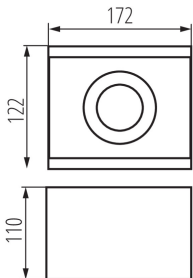

Kanlux

28461 TORIM DLP-50 B-W

Стельовий точковий світильник

5905339284617

Kanlux TORIM - це поєднання чорно-білих кольорів з використанням простих геометричних фігур. Kanlux TORIM - це стельові точкові світильники з листової сталі, призначені для сучасних інтер'єрів. Світильники Kanlux TORIM підходять для ламп з цоколем GU10, а кут падіння світла можна регулювати в межах 15 градусів.

ЗАГАЛЬНІ ДАНІ:

Колір: чорний / білий

Місце монтажу: для установки на стелі

Місце використання: всередині

Мінімальна відстань від освітленого об'єкта: 0,5m

Замінні джерела світла: так

в комплекті джерело світла: ні

Довжина (мм): 172

Ширина (мм): 122

Висота (мм): 110

ТЕХНІЧНІ ХАРАКТЕРИСТИКИ:

Номинальна напруга (В): 220-240 AC

Номинальна частота (Гц): 50/60

Потужність максимальна (Вт): max 35

Клас захисту від ураження електричним струмом: I

Джерела світла: PAR16

Цоколь: GU10

Діапазон температури оточення, впливу якої може піддаватися продукт (°C): 5÷25

Світильник адаптований до ламп з енергетичними класами: A++,A+,A,B,C,D,E

Матеріал корпусу: сталь

Тип з'єднання: клемник гвинтовий

Діапазон перетинів застосовуваних кабелів [мм²]: 1÷2,5

Налаштування кута освітлення світильника: в одній осі

Налаштування кута освітлення світильника (°): 15

Ступінь IP: 20

ДАНІ ЛОГІСТИКИ:

Одиниця виміру: штука

Як упаковано: 27

Кількість штук в проміжній упаковці: 1

Кількість штук у груповій упаковці: 27

Вага нетто одиниці [г]: 850

Граматура [г]: 961.48

Довжина споживчої упаковки [см]: 19

Ширина споживчої упаковки [см]: 14.5

Dokument utworzono: 08.07.2020, 16:57

Ми залишаємо за собою право на внесення технічних змін. Дані, що містяться в цьому матеріалі, не мають юридично обов'язкової сили.

Фотометрія: результати, отримані при тестуванні конкретного екземпляра.