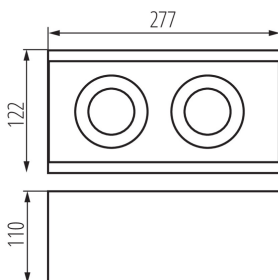

Kanlux

28462 TORIM DLP-250 W-B

Стельовий точковий світильник

5905339284624

Kanlux TORIM - це поєднання чорно-білих кольорів з використанням простих геометричних фігур. Kanlux TORIM - це стельові точкові світильники з листової сталі, призначені для сучасних інтер'єрів. Світильники Kanlux TORIM підходять для ламп з цоколем GU10, а кут падіння світла можна регулювати в межах 15 градусів.

ЗАГАЛЬНІ ДАНІ:

Колір: білий / чорний

Місце монтажу: для установки на стелі

Місце використання: всередині

Мінімальна відстань від освітленого об'єкта: 0,5m

Замінні джерела світла: так

в комплекті джерело світла: ні

Довжина (мм): 277

Ширина (мм): 122

Висота (мм): 110

ТЕХНІЧНІ ХАРАКТЕРИСТИКИ:

Номинальна напруга (В): 220-240 AC

Номинальна частота (Гц): 50/60

Потужність максимальна (Вт): 2 x max 35

Клас захисту від ураження електричним струмом: I

Джерела світла: PAR16

Цоколь: GU10

Діапазон температури оточення, впливу якої може піддаватися продукт (°C): 5÷25

Світильник адаптований до ламп з енергетичними класами: A++,A+,A,B,C,D,E

Матеріал корпусу: сталь

Тип з'єднання: клемник гвинтовий

Діапазон перетинів застосовуваних кабелів [мм²]: 1÷2,5

Налаштування кута освітлення світильника: в одній осі

Налаштування кута освітлення світильника (°): 15

Ступінь IP: 20

ДАНІ ЛОГІСТИКИ:

Одиниця виміру: штука

Як упаковано: 18

Кількість штук в проміжній упаковці: 1

Кількість штук у груповій упаковці: 18

Вага нетто одиниці [г]: 1300

Граматура [г]: 1451.11

Довжина споживчої упаковки [см]: 30.5

Ширина споживчої упаковки [см]: 14.5

Документ створено: 06.07.2020, 10:57

Ми залишаємо за собою право на внесення технічних змін. Дані, що містяться в цьому матеріалі, не мають юридично обов'язкової сили.

Фотометрія: результати, отримані при тестуванні конкретного екземпляра.