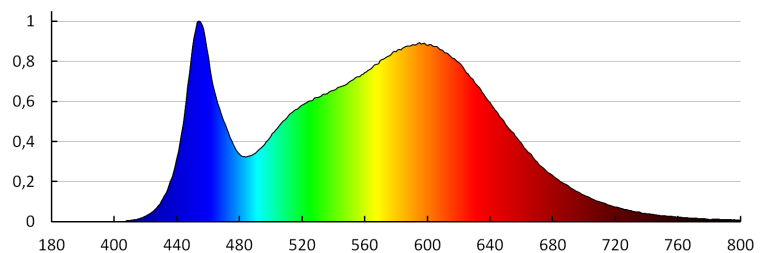

Oprawa pyłoszczelna LED

Czas nagrzewania lampy [s]: ≤1

Czas zapłonu lampy [s]: ≤0,5

Maksymalna ilość opraw połączonych przelotowo: 10

Stopień IK: 08

Stopień IP: 65

DANE LOGISTYCZNE:

Jednostka miary: sztuka

Jak pakowane: 1

Ilość sztuk w opakowaniu pośrednim: 1

Ilość sztuk w opakowaniu zbiorczym: 1

Masa jednostkowa netto [g]: 2250

Gramatura [g]: 2470

Długość opakowania jednostkowego [cm]: 150.5

Szerokość opakowania jednostkowego [cm]: 9

Wysokość opakowania jednostkowego [cm]: 7.5

Waga kartonu [kg]: 2.47

Szerokość kartonu [cm]: 9

Wysokość kartonu [cm]: 7.5

Długość kartonu [cm]: 150.5

Objętość kartonu [m³]: 0.010159

INFORMACJE DODATKOWE:

- 5 lat Gwarancji na warunkach oświadczenia gwarancyjnego, dostępnego na stronie internetowej