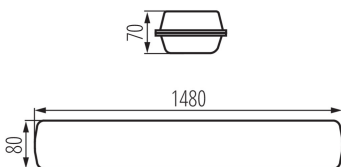

Kanlux

28686 FT1500 66W-840-RYF

Oprawa pyłoszczelna LED

5905339286864

DANE OGÓLNE:

Kolor: szary

Miejsce montażu: do nadbudowania na ścianie, do nadbudowania na suficie

Miejsce zastosowania: wewnątrz i na zewnątrz

Minimalna odległość od oświetlanego obiektu: 0,5m

Możliwość łączenia przelotowego opraw: tak

Możliwość współpracy ze ściemniaczem: nie

Wymiana pękniętej osłony/szyby: tak

Wymienne źródło światła: nie

Długość [mm]: 1480

Szerokość [mm]: 80

Wysokość [mm]: 70

Zintegrowane źródło światła LED: tak

DANE TECHNICZNE:

Napięcie znamionowe [V]: 220-240 AC

Częstotliwość znamionowa [Hz]: 50/60

Moc maksymalna [W]: 66

Klasa ochronności przed porażeniem elektrycznym: I

Materiał klosza: PC

Rodzaj diody: LED SMD

Strumień świetlny [lm]: 10000

Barwa światła: biała

Temperatura barwowa [K]: 4000

Jednolitość barw [SDCM]: ≤3

Współczynnik oddawania barw Ra: ≥80

Trwałość [h]: 50000

Ilość cykli wł/wył: ≥30000

Kąt świecenia [°]: X115/Y105

Skuteczność świetlna lampy [lm/W]: 152

Zakres temperatury otoczenia, na którą może być narażony wyrób [°C]: -25÷35

Typ klosza: ryflowany

Materiał obudowy: tworzywo sztuczne

Rodzaj przyłącza: kostka samozaciskowa

Zakres przekrojów stosowanych przewodów [mm²]: 0,5÷2,5

W skład oprawy wchodzi wbudowane lampy LED o klasach energetycznych: A++,A+,A