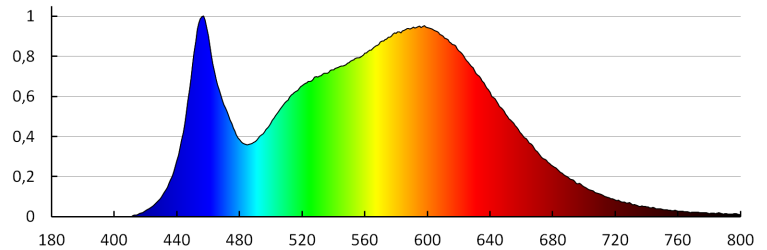

Kanlux

28723 BIGGE LED 42W-NW-L

Світлодіодний світильник

Як упаковано: 10
Кількість штук в проміжній упаковці: 1
Кількість штук у груповій упаковці: 10
Вага нетто одиниці [г]: 1090
Граматура [г]: 1600
Довжина споживчої упаковки [см]: 45.5
Ширина споживчої упаковки [см]: 8.5
Висота споживчої упаковки [см]: 46
Вага коробки [кг]: 16
Ширина коробки [см]: 46.5
Висота коробки [см]: 48
Довжина коробки [см]: 87
Обсяг коробки [м³]: 0.194184

KANLUX S.A. (kat 28723) BIGGE LED 42W-NW-L / LDC (Polar)