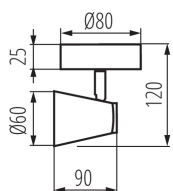

Kanlux

28760 ENALI EL-10 W

Світильник настінно-стельовий

5905339287601

Kanlux ENALI - це сімейство точкових світильникових (для стель та стін). Завдяки регульованим шарнірам можна вільно встановлювати кут падіння світла. Світильники відмінно підійдуть до інтер'єрівизюминку в скандинавському стилі, форма підкреслить характер ретро-інтер'єрів, а хромовані аксесуари додадуть нотку вишуканості сучасним інтер'єрам.

ЗАГАЛЬНІ ДАНІ:

Колір: білий

Місце монтажу: do nadbudowania na ścianie|do nadbudowania na suficie

Місце використання: всередині

Мінімальна відстань від освітленого об'єкта: 0,5m

Замінні джерела світла: так

в комплекті джерело світла: ні

Висота (мм): 120

Діаметр (мм): 80

ТЕХНІЧНІ ХАРАКТЕРИСТИКИ:

Номінальна напруга (В): 220-240 AC

Номінальна частота (Гц): 50/60

Потужність максимальна (Вт): max 35

Клас захисту від ураження електричним струмом: I

Матеріал плафону: сталь

Джерела світла: PAR16

Цоколь: GU10

Діапазон температури оточення, впливу якої може піддаватися продукт (°C): 5÷25

Світильник адаптований до ламп з енергетичними класами: A++,A+,A,B,C,D,E

Матеріал корпусу: сталь

Тип з'єднання: клемник гвинтовий

Діапазон перетинів застосовуваних кабелів [мм²]: 1÷2,5

Трекові світильники з горизонтальним діапазоном (°): 310

Трекові світильники з вертикальним діапазоном (°): 90

Ступінь IP: 20

ДАНІ ЛОГІСТИКИ:

Одиниця виміру: штука

Як упаковано: 20

Кількість штук в проміжній упаковці: 1

Кількість штук у груповій упаковці: 20

Вага нетто одиниці [г]: 220

Документ створено: 06.07.2020, 10:51

Ми залишаємо за собою право на внесення технічних змін. Дані, що містяться в цьому матеріалі, не мають юридично обов'язкової сили.

Фотометрія: результати, отримані при тестуванні конкретного екземпляра.

UK