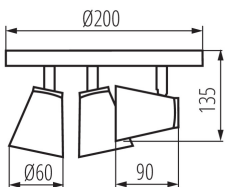

Kanlux

28765 ENALI EL-30 B

Світильник настінно-стельовий

5905339287656

Kanlux ENALI - це сімейство точкових світильникових (для стель та стін). Завдяки регульованим шарнірам можна вільно встановлювати кут падіння світла. Світильники відмінно підійдуть до інтер'єрівизюминку в скандинавському стилі, форма підкреслить характер ретро-інтер'єрів, а хромовані аксесуари додадуть нотку вишуканості сучасним інтер'єрам.

ЗАГАЛЬНІ ДАНІ:

Колір: чорний

Місце монтажу: do nadbudowania na ścianie|do nadbudowania na suficie

Місце використання: всередині

Мінімальна відстань від освітленого об'єкта: 0,5m

Замінні джерела світла: так

в комплекті джерело світла: ні

Висота (мм): 130

Діаметр (мм): 200

ТЕХНІЧНІ ХАРАКТЕРИСТИКИ:

Номинальна напруга (В): 220-240 AC

Номинальна частота (Гц): 50/60

Потужність максимальна (Вт): 3 x max 35

Клас захисту від ураження електричним струмом: I

Матеріал плафону: сталь

Джерела світла: PAR16

Цоколь: GU10

Діапазон температури оточення, впливу якої може піддаватися продукт (°C): 5÷25

Світильник адаптований до ламп з енергетичними класами: A++,A+,A,B,C,D,E

Матеріал корпусу: сталь

Тип з'єднання: клемник гвинтовий

Діапазон перетинів застосовуваних кабелів [мм²]: 1÷2,5

Трекові світильники з горизонтальним діапазоном (°): 310

Трекові світильники з вертикальним діапазоном (°): 90

Ступінь IP: 20

ДАНІ ЛОГІСТИКИ:

Одиниця виміру: штука

Як упаковано: 8

Кількість штук в проміжній упаковці: 1

Кількість штук у груповій упаковці: 8

Вага нетто одиниці [г]: 680