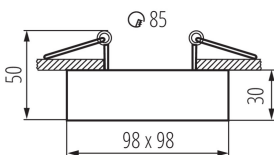

Kanlux

28781 MINI GORD DLP-50-B

Кільце точкового світильника

5905339287816

Міні версія світильників GORD. Чудова альтернатива для людей, які хочуть використовувати світильники поверхневого монтажу на підвісній стелі, оскільки спосіб їх установки такий же, як для точкових світильників. Додатковою перевагою є регулювання кута нахилу світильників MINI GORD в діапазоні 30°.

Замінні джерела світла: так

Продукт не пристосований для накривання термоізоляційним матеріалом: так

в комплекті джерело світла: ні

Довжина (мм): 98

Ширина (мм): 98

Висота (мм): 50

Монтажний отвір (мм): Ø85

UK

28781 MINI GORD DLP-50-B

Кільце точкового світильника

Довжина споживчої упаковки [см]: 12.5

Ширина споживчої упаковки [см]: 10.5

Висота споживчої упаковки [см]: 5.5

Вага коробки [кг]: 15.1

Ширина коробки [см]: 22

Висота коробки [см]: 30

Довжина коробки [см]: 64

Обсяг коробки [м³]: 0.04224