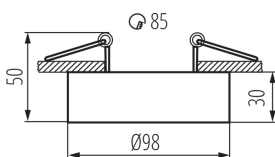

Kanlux

28782 MINI BORD DLP-50-W

Кільце точкового світильника

5905339287823

Документ створено: 06.07.2020, 10:16

Ми залишаємо за собою право на внесення технічних змін. Дані, що містяться в цьому матеріалі, не мають юридично обов'язкової сили.

ЗАГАЛЬНІ ДАНІ:

Колір: білий

Необхідність використання самозахисних ламп: так

Місце монтажу: для вбудовування в стелю

Місце використання: всередині

Мінімальна відстань від освітленого об'єкта: 0,5m

Кільце декоративне без керамічного патрона: так

Замінні джерела світла: так

Продукт не пристосований для накривання

термоізоляційним матеріалом: так

в комплекті джерело світла: ні

Висота (мм): 50

Діаметр (мм): 98

Монтажний отвір (мм): Ø85

ТЕХНІЧНІ ХАРАКТЕРИСТИКИ:

Висота коробки [см]: 30

Довжина коробки [см]: 54

Обсяг коробки [м³]: 0.03564