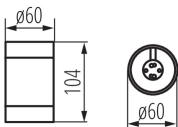

Kanlux BART DL - це класичний дизайн, до якого ви самі підбираєте джерело світла (рекомендуємо джерело IQ LED або PRO GU10). Світильник Kanlux BART DL характеризується високим класом герметичності, тому він ідеально підходить для монтажу на перекритті або підвісній стелі назовні.

ЗАГАЛЬНІ ДАНІ:

Колір: сірий

Місце монтажу: для установки на стелі

Місце використання: всередині і зовні

Мінімальна відстань від освітленого об'єкта: 0,5m

Можливість монтажу на легкозаймистих поверхнях: ні

Замінні джерела світла: так

Продукт непридатний для монтажу на легкозаймистих поверхнях: так

в комплекті джерело світла: ні

Напрямок освітлення світильника: низ

Висота (мм): 105

Діаметр (мм): 60

ТЕХНІЧНІ ХАРАКТЕРИСТИКИ:

Номинальна напруга (В): 220-240 AC

Номинальна частота (Гц): 50/60

Потужність максимальна (Вт): max 25

Клас захисту від ураження електричним струмом: I

Джерела світла: PAR16

Цоколь: GU10

Діапазон температури оточення, впливу якої може піддаватися продукт (°C): -20÷35

Світильник адаптований до ламп з енергетичними класами: A++,A+,A,B,C,D,E

Матеріал корпусу: сплав алюмінію

Матеріал захисного скла: загартоване скло

Тип з'єднання: клемник гвинтовий

Діапазон перетинів застосовуваних кабелів [мм²]: 1÷2,5

Ступінь IP: 54

ДАНІ ЛОГІСТИКИ:

Одиниця виміру: штука

Як упаковано: 24

Кількість штук в проміжній упаковці: 1

Кількість штук у груповій упаковці: 24

Вага нетто одиниці [г]: 210

Граматура [г]: 260.83

Довжина споживчої упаковки [см]: 7.5