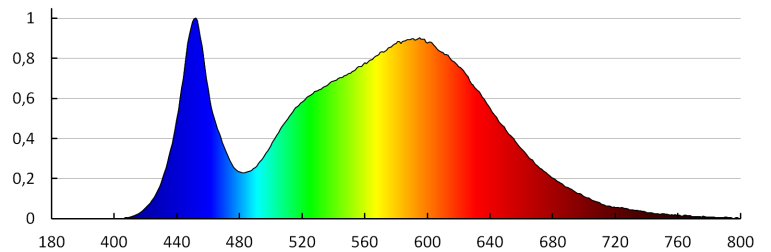

DANE LOGISTYCZNE:

Jednostka miary: sztuka

Jak pakowane: 30

Ilość sztuk w opakowaniu pośrednim: 1

Ilość sztuk w opakowaniu zbiorczym: 30

Masa jednostkowa netto [g]: 270

Gramatura [g]: 360.33

Długość opakowania jednostkowego [cm]: 18.5

Szerokość opakowania jednostkowego [cm]: 3

Wysokość opakowania jednostkowego [cm]: 22

Waga kartonu [kg]: 10.8099

Szerokość kartonu [cm]: 34.5

Wysokość kartonu [cm]: 24

Długość kartonu [cm]: 58

Objętość kartonu [m³]: 0.048024

KANLUX S.A. (kat 28930) ROUNDA V2LED 12W-NW-SR / LDC (Polar)