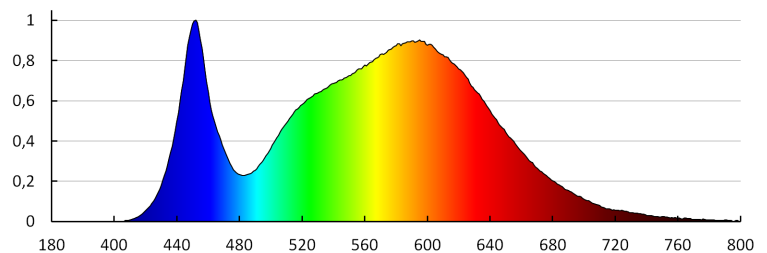

ДАНІ ЛОГІСТИКИ:

Одиниця виміру: штука

Як упаковано: 10

Кількість штук в проміжній упаковці: 1

Кількість штук у груповій упаковці: 10

Вага нетто одиниці [г]: 610

Граматура [г]: 814

Довжина споживчої упаковки [см]: 30.5

Ширина споживчої упаковки [см]: 3

Висота споживчої упаковки [см]: 34

Вага коробки [кг]: 8.14

Ширина коробки [см]: 33

Висота коробки [см]: 37

Довжина коробки [см]: 33.5

Обсяг коробки [м³]: 0.040904

KANLUX S.A. (kat 28936) ROUNDA V2LED24W-NW-W / LDC (Polar)