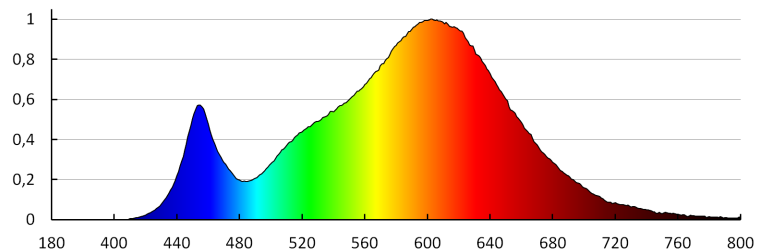

Wysokość opakowania jednostkowego [cm]: 29

Waga kartonu [kg]: 12

Szerokość kartonu [cm]: 34

Wysokość kartonu [cm]: 31

Długość kartonu [cm]: 48

Objętość kartonu [m³]: 0.050592

28944 KATRO V2LED 18W-WW-W

Oprawa typu downlight