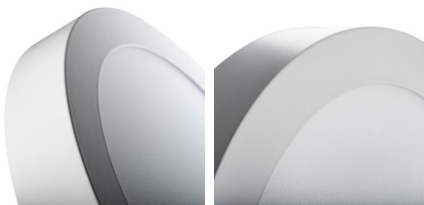

Kanlux

28949 CARSA V2LED 18W-NW-W

Світильник типу downlight (направленого світла)

5905339289490

Kanlux CARSA V2 LED — це світильник з круглою поверхнею, що відрізняється гармонійним поєднанням світлодіодних технологій та привабливим сучасним дизайном. Йому характерна висока енергозощадливість при збереженні чудових параметрів світла. Kanlux CARSA V2 LED ідеально підходить для освітлення житлових та офісних приміщень.

ЗАГАЛЬНІ ДАНІ:

Колір: білий

Місце монтажу: для установки на стелі

Місце використання: всередині

Мінімальна відстань від освітленого об'єкта: 0,5m

Можливість співпраці з притемнювачем: ні

Замінні джерела світла: ні

Клас захисту від ураження електричним струмом: II

Матеріал плафону: пластмаса

Тип діода: LED SMD

Світловий потік (лм): 1260

Колір лампи: біла

Колірна температура (К): 4000

Рівномірність кольорів (SDCM): ≤6

Коефіцієнт передачі кольорів Ra: ≥80

Матеріал корпусу: сплав алюмінію

Тип з'єднання: Вільні кінці проводів

Перетин кабелю [мм²]: 0.75

Світильник включає вбудовані світлодіодні лампи з енергетичними класами: A++, A+, A

Тривалість нагріву лампи (с): ≤1