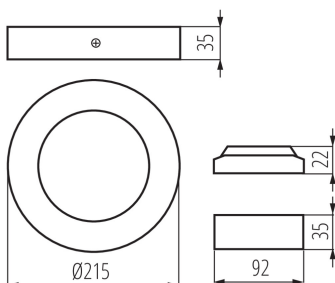

Kanlux

28949 CARSA V2LED 18W-NW-W

Світильник типу downlight (направленого світла)

5905339289490

Kanlux CARSA V2 LED — це світильник з круглою поверхнею, що відрізняється гармонійним поєднанням світлодіодних технологій та привабливим сучасним дизайном. Йому характерна висока енергозощадливість при збереженні чудових параметрів світла. Kanlux CARSA V2 LED ідеально підходить для освітлення житлових та офісних приміщень.

ЗАГАЛЬНІ ДАНІ:

Колір: білий

Місце монтажу: для установки на стелі

Місце використання: всередині

Мінімальна відстань від освітленого об'єкта: 0,5m

Можливість співпраці з притемнювачем: ні

Замінні джерела світла: ні

Висота (мм): 35

Діаметр (мм): 215

Довжина проводу (м): 0.05

Зінтегроване люмінесцентне джерело світла: так

ТЕХНІЧНІ ХАРАКТЕРИСТИКИ:

Номинальна напруга (В): 220-240 AC

Номинальна частота (Гц): 50/60

Потужність максимальна (Вт): 18

Клас захисту від ураження електричним струмом: II

Матеріал плафону: пластмаса

Тип діода: LED SMD

Світловий потік (лм): 1260

Колір лампи: біла

Колірна температура (К): 4000

Рівномірність кольорів (SDCM): ≤6

Коефіцієнт передачі кольорів Ra: ≥80

Тривалість роботи (год): 15000

Кількість циклів ввімкнута/вимкнута: ≥20000

Кут освітлення (°): 110

Світлова ефективність лампи (лм/Вт): 70

Діапазон температури оточення, впливу якої може піддаватися продукт (°C): 5÷25

Матеріал корпусу: сплав алюмінію

Тип з'єднання: Вільні кінці проводів

Перетин кабелю [мм²]: 0.75

Світильник включає вбудовані світлодіодні лампи з енергетичними класами: A++, A+, A

Тривалість нагріву лампи (с): ≤1

Тривалість запалювання лампи (с): ≤0,5

Ступінь IP: 20

Dokument utworzono: 08.07.2020, 11:57

Ми залишаємо за собою право на внесення технічних змін. Дані, що містяться в цьому матеріалі, не мають юридично обов'язкової сили.

Фотометрія: результати, отримані при тестуванні конкретного екземпляра.

UK