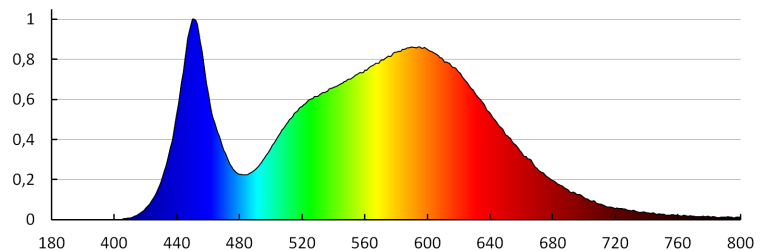

ДАНІ ЛОГІСТИКИ:

Одиниця виміру: штука
Як упаковано: 20
Кількість штук в проміжній упаковці: 1
Кількість штук у груповій упаковці: 20
Вага нетто одиниці [г]: 450
Граматура [г]: 591.5
Довжина споживчої упаковки [см]: 23.5
Ширина споживчої упаковки [см]: 4.5
Висота споживчої упаковки [см]: 23
Вага коробки [кг]: 11.83
Ширина коробки [см]: 48
Висота коробки [см]: 26
Довжина коробки [см]: 49
Обсяг коробки [м³]: 0.061152

KANLUX S.A. (kat 28949) CARSA V2LED 18W-NW-W / LDC (Polar)