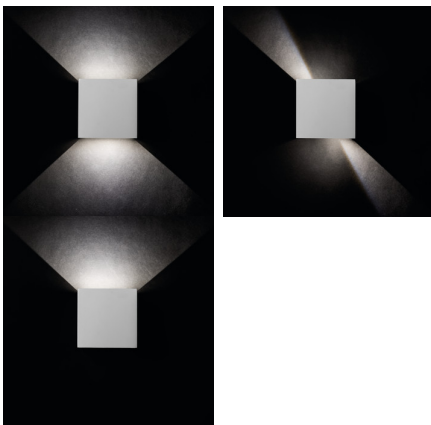

Kanlux

28990 REKA LED EL 7W-L-GR

Фасадний світильник

5905339289902

Основною перевагою світлодіодів Kanlux REKA LED є використання світлодіодів, які не втрачають своєї яскравості під час використання. Візуально цікавим є світловий ефект, який створює лампа при включенні, а також вільне регулювання світлового променя за допомогою маскуючих закрилків. Kanlux REKA LED може використовуватися при фасадному освітленні будівель.

ЗАГАЛЬНІ ДАНІ:

Колір: графітний

Місце монтажу: для установки на стіні

Місце використання: всередині і зовні

Мінімальна відстань від освітленого об'єкта: 0,5m

Можливість співпраці з притемнювачем: ні

Wykrywanie ruchu: ні

Матеріал корпусу: сплав алюмінію

Тип з'єднання: клемник гвинтовий

Діапазон перетинів застосовуваних кабелів [мм²]: 1

Світильник включає вбудовані світлодіодні лампи з енергетичними класами: A++, A+, A

Тривалість нагріву лампи (с): ≤1