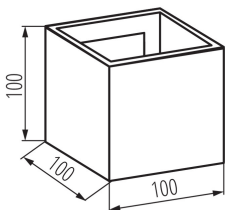

Kanlux

28990 REKA LED EL 7W-L-GR

Фасадний світильник

5905339289902

Основною перевагою світлодіодів Kanlux REKA LED є використання світлодіодів, які не втрачають своєї яскравості під час використання. Візуально цікавим є світловий ефект, який створює лампа при включенні, а також вільне регулювання світлового променя за допомогою маскуючих закрилків. Kanlux REKA LED може використовуватися при фасадному освітленні будівель.

ЗАГАЛЬНІ ДАНІ:

Колір: графітний

Місце монтажу: для установки на стіні

Місце використання: всередині і зовні

Мінімальна відстань від освітленого об'єкта: 0,5m

Можливість співпраці з притемнювачем: ні

Wykrywanie ruchu: ні

Замінні джерела світла: ні

Напрямок освітлення світильника: вгору і вниз

Довжина (мм): 100

Ширина (мм): 100

Висота (мм): 100

Зінтегроване люмінесцентне джерело світла: так

ТЕХНІЧНІ ХАРАКТЕРИСТИКИ:

Номинальна напруга (В): 220-240 AC

Номинальна частота (Гц): 50/60

Потужність максимальна (Вт): 7

Клас захисту від ураження електричним струмом: I

Тип діода: LED COB

Світловий потік (лм): max 360

Колір лампи: біла

Колірна температура (К): 4000

Рівномірність кольорів (SDCM): ≤6

Коефіцієнт передачі кольорів Ra: ≥80

Тривалість роботи (год): 30000

Кількість циклів ввімкнути/вимкнути: ≥20000

Кут освітлення (°): max 90

Діапазон температури оточення, впливу якої може піддаватися продукт (°C): -15÷35

Матеріал корпусу: сплав алюмінію

Тип з'єднання: клемник гвинтовий

Діапазон перетинів застосовуваних кабелів [мм²]: 1

Світильник включає вбудовані світлодіодні лампи з енергетичними класами: A++, A+, A

Тривалість нагріву лампи (с): ≤1

Тривалість запалювання лампи (с): ≤0,5

Документ створено: 06.07.2020, 12:00

Ми залишаємо за собою право на внесення технічних змін. Дані, що містяться в цьому матеріалі, не мають юридично обов'язкової сили.

Фотометрія: результати, отримані при тестуванні конкретного екземпляра.

UK