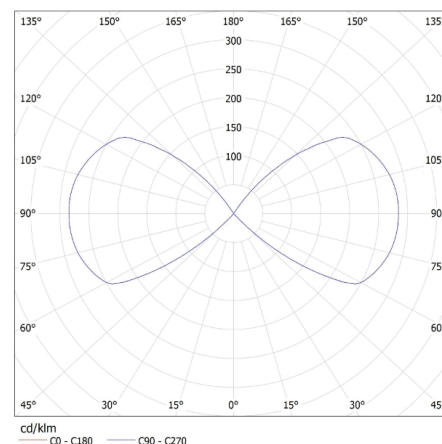

Dokument utworzono: 08.07.2020, 12:00

Ми залишаємо за собою право на внесення технічних змін. Дані, що містяться в цьому матеріалі, не мають юридично обов'язкової сили.

Фотометрія: результати, отримані при тестуванні конкретного екземпляра.

UK