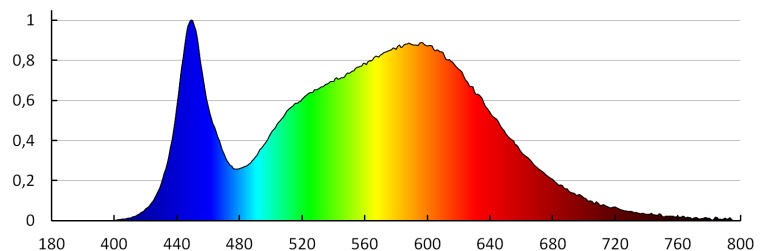

ДОДАТКОВІ ВІДОМОСТІ:

- Регулювання кута світіння

KANLUX S.A. (kat 28990) REKA LED EL 7W-L-GR / LDC (Polar)