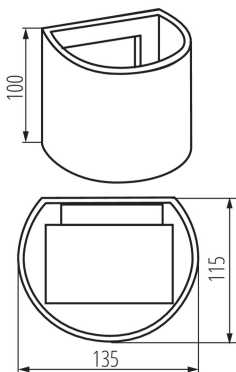

Kanlux

28991 REKA LED EL 7W-O-GR

Фасадний світильник

5905339289919

Основною перевагою світлодіодів Kanlux REKA LED є використання світлодіодів, які не втрачають своєї яскравості під час використання. Візуально цікавим є світловий ефект, який створює лампа при включенні, а також вільне регулювання світлового променя за допомогою маскуючих закриттів. Kanlux REKA LED може використовуватися при фасадному освітленні будівель.

ЗАГАЛЬНІ ДАНІ:

Колір: графітний
Місце монтажу: для установки на стіні
Місце використання: всередині і зовні
Мінімальна відстань від освітленого об'єкта: 0,5m
Можливість співпраці з притемнювачем: ні
Wykrywanie ruchu: ні
Замінні джерела світла: ні
Напрямок освітлення світильника: вгору і вниз
Довжина (мм): 135
Ширина (мм): 115
Висота (мм): 100
Зінтегроване люмінесцентне джерело світла: так

ТЕХНІЧНІ ХАРАКТЕРИСТИКИ:

Номинальна напруга (В): 220-240 AC
Номинальна частота (Гц): 50/60
Потужність максимальна (Вт): 7
Клас захисту від ураження електричним струмом: I
Тип діода: LED COB
Світловий потік (лм): max 380
Колір лампи: біла
Колірна температура (К): 4000
Рівномірність кольорів (SDCM): ≤6
Коефіцієнт передачі кольорів Ra: ≥80
Тривалість роботи (год): 30000
Кількість циклів ввімкнути/вимкнути: ≥20000
Кут освітлення (°): max 90
Діапазон температури оточення, впливу якої може піддаватися продукт (°C): -15÷35
Матеріал корпусу: сплав алюмінію
Тип з'єднання: клемник гвинтовий
Діапазон перетинів застосовуваних кабелів [мм²]: 1
Світильник включає вбудовані світлодіодні лампи з енергетичними класами: A++, A+, A
Тривалість нагріву лампи (с): ≤1
Тривалість запалювання лампи (с): ≤0,5

Документ створено: 06.07.2020, 12:00

Ми залишаємо за собою право на внесення технічних змін. Дані, що містяться в цьому матеріалі, не мають юридично обов'язкової сили.

Фотометрія: результати, отримані при тестуванні конкретного екземпляра.

UK