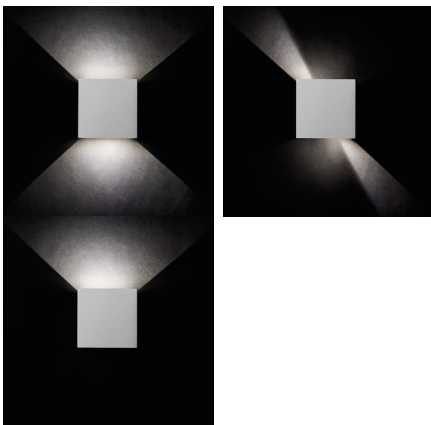

Kanlux

28991 REKA LED EL 7W-O-GR

Фасадний світильник

5905339289919

Основною перевагою світлодіодів Kanlux REKA LED є використання світлодіодів, які не втрачають своєї яскравості під час використання. Візуально цікавим є світловий ефект, який створює лампа при включенні, а також вільне регулювання світлового променя за допомогою маскуючих закриттів. Kanlux REKA LED може використовуватися при фасадному освітленні будівель.

ЗАГАЛЬНІ ДАНІ:

Колір: графітний
Місце монтажу: для установки на стіні
Місце використання: всередині і зовні
Мінімальна відстань від освітленого об'єкта: 0,5m
Можливість співпраці з притемнювачем: ні
Wykrywanie ruchu: ні
Замінні джерела світла: ні
Напрямок освітлення світильника: вгору і вниз
Довжина (мм): 135
Ширина (мм): 115
Висота (мм): 100
Зінтегроване люмінесцентне джерело світла: так

ТЕХНІЧНІ ХАРАКТЕРИСТИКИ:

Номинальна напруга (В): 220-240 AC
Номинальна частота (Гц): 50/60
Потужність максимальна (Вт): 7
Клас захисту від ураження електричним струмом: I
Тип діода: LED COB
Світловий потік (лм): max 380
Колір лампи: біла
Колірна температура (К): 4000
Рівномірність кольорів (SDCM): ≤6
Коефіцієнт передачі кольорів Ra: ≥80
Тривалість роботи (год): 30000
Кількість циклів ввімкнути/вимкнути: ≥20000
Кут освітлення (°): max 90
Діапазон температури оточення, впливу якої може піддаватися продукт (°C): -15÷35
Матеріал корпусу: сплав алюмінію
Тип з'єднання: клемник гвинтовий
Діапазон перетинів застосовуваних кабелів [мм²]: 1
Світильник включає вбудовані світлодіодні лампи з енергетичними класами: A++, A+, A
Тривалість нагріву лампи (с): ≤1
Тривалість запалювання лампи (с): ≤0,5

UK

Kanlux

28991 REKA LED EL 7W-O-GR

Фасадний світильник

Ступінь IP: 54

ДАНІ ЛОГІСТИКИ:

Одиниця виміру: штука

Як упаковано: 20