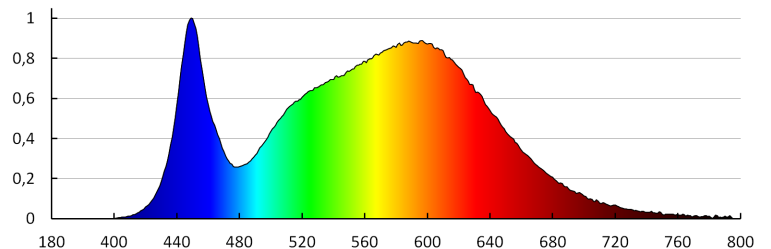

ДОДАТКОВІ ВІДОМОСТІ:

- Регулювання кута світіння

KANLUX S.A. (kat 28991) REKA LED EL 7W-O-GR / LDC (Polar)