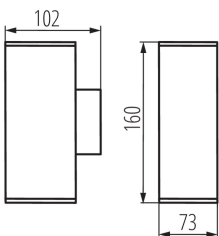

Kanlux

29001 GORI EL 235 D

Садовий світильник зі змінним джерелом світла

5905339290014

Садові світильники Kanlux GORI - це повна серія, що складається з бра і стовпчиків. Їх квадратна, сурова форма є відповіддю на ринкові тенденції. Всі світильники Kanlux GORI мають замінні джерела світла, що дає вам можливість вибирати колір і інтенсивність світла навколо будинку.

ЗАГАЛЬНІ ДАНІ:

Колір: антрацит

Місце монтажу: для установки на стіні

Місце використання: всередині і зовні

Мінімальна відстань від освітленого об'єкта: 0,5m

Замінні джерела світла: так

в комплекті джерело світла: ні

Напрямок освітлення світильника: вгору і вниз

ТЕХНІЧНІ ХАРАКТЕРИСТИКИ:

Номинальна напруга (В): 220-240 AC

Номинальна частота (Гц): 50/60

Потужність максимальна (Вт): 2 x max 35

Клас захисту від ураження електричним струмом: I

Джерела світла: PAR16

Цоколь: GU10

Діапазон температури оточення, впливу якої може піддаватися продукт (°C): -20÷35

Світильник адаптований до ламп з енергетичними класами: A++,A+,A,B,C,D,E

Матеріал корпусу: сплав алюмінію

Матеріал захисного скла: загартоване скло

Тип з'єднання: клемник гвинтовий

Діапазон перетинів застосовуваних кабелів [мм²]: 1÷2,5

Ступінь IP: 44

ДАНІ ЛОГІСТИКИ:

Одиниця виміру: штука

Як упаковано: 16

Кількість штук в проміжній упаковці: 1

Кількість штук у груповій упаковці: 16

Вага нетто одиниці [г]: 470

Граматура [г]: 548.13

Довжина споживчої упаковки [см]: 11

Ширина споживчої упаковки [см]: 8

Висота споживчої упаковки [см]: 17

Вага коробки [кг]: 8.77008

Ширина коробки [см]: 35

Висота коробки [см]: 24.5